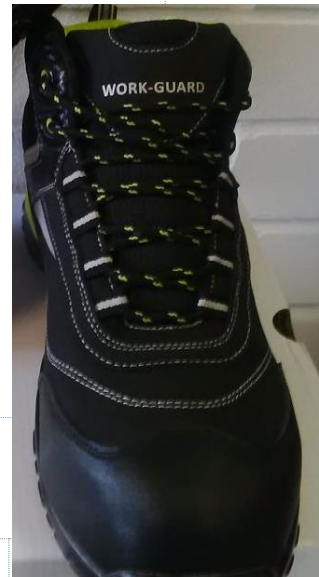

		R339X  BLACKWATCH SAFETY BOOT						
Origine : Chine		Code des marchandises : 6403400000						
Tissu :		Tige : Cuir Nubuck & maille filet Semelle intermédiaire : Composite Semelle : EVA/Caoutchouc Embout de protection : Acier						
Description : 		<ul style="list-style-type: none"> • Semelle intermédiaire en composite pour protéger sous les pieds • Bon maintien de la cheville, languette et encolure rembourrées • Talons absorbeurs de chocs • SRC Antidérapant • Bordure vert bouteille • Finition réfléchissante • Antistatique • Protection anti-éraflures • Languettes arrières “chasse-pieds” 						
USP:		<ul style="list-style-type: none"> • TVA taux zéro • Robuste et résistant • Protection de cheville poids plume 						
Tailles UK EU		6 40	7 41	8 42	9 43	10 44	11 45	12 46
Couleur : NOIR/ARGENT (BLK/877)		Conseils d'entretien : Conformément au livret de sécurité						
Carton Qty: 8	Pack Qty: N/A	SKU: 7						

WORK-GUARD

by **Result**[®]

R339X - BLACKWATCH SAFETY BOOT INNER SOLE LENGTH/WIDTH

A = INSOLE LENGTH FROM INNER HEEL CURVE TO LONGEST POINT AT TOE
B = INSOLE WIDTH ACROSS WIDEST PART.

SIZE		LENGTH	WIDTH
UK	EURO	A	B
6	40	25.0	9.2
7	41	25.8	9.4
8	42	26.3	9.5
9	43	27.0	9.6
10	44.5	28.0	9.8
11	46.0	28.5	10.0
12	47	29.0	10.3