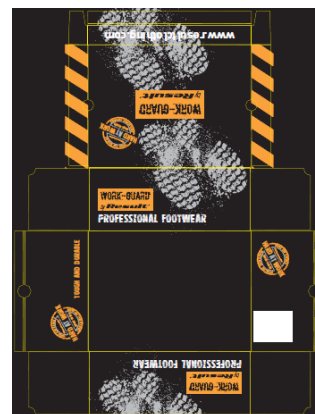

		R339X  BLACKWATCH SAFETY BOOT						
Origine : Chine		Code des marchandises : 6403400000						
Tissu :		Tige : Cuir Nubuck & maille filet Semelle intermédiaire : Composite Semelle : EVA/Caoutchouc Embout de protection : Acier						
Description : 		<ul style="list-style-type: none"> • Semelle intermédiaire en composite pour protéger sous les pieds • Bon maintien de la cheville, languette et encolure rembourrées • Talons absorbeurs de chocs • SRC Antidérapant • Bordure vert bouteille • Finition réfléchissante • Antistatique • Protection anti-éraflures • Languettes arrières “chasse-pieds” 						
USP:		<ul style="list-style-type: none"> • TVA taux zéro • Robuste et résistant • Protection de cheville poids plume 						
Tailles UK EU		6 40	7 41	8 42	9 43	10 44	11 45	12 46
Couleur : NOIR/ARGENT (BLK/877)		Conseils d'entretien : Conformément au livret de sécurité						
Carton Qty: 8	Pack Qty: N/A	SKU: 7						

WORK-GUARD

by **Result**[®]

R339X - BLACKWATCH SAFETY BOOT INNER SOLE LENGTH/WIDTH

A = INSOLE LENGTH FROM INNER HEEL CURVE TO LONGEST POINT AT TOE
B = INSOLE WIDTH ACROSS WIDEST PART.

SIZE		LENGTH	WIDTH
UK	EURO	A	B
6	40	25.0	9.2
7	41	25.8	9.4
8	42	26.3	9.5
9	43	27.0	9.6
10	44.5	28.0	9.8
11	46.0	28.5	10.0
12	47	29.0	10.3