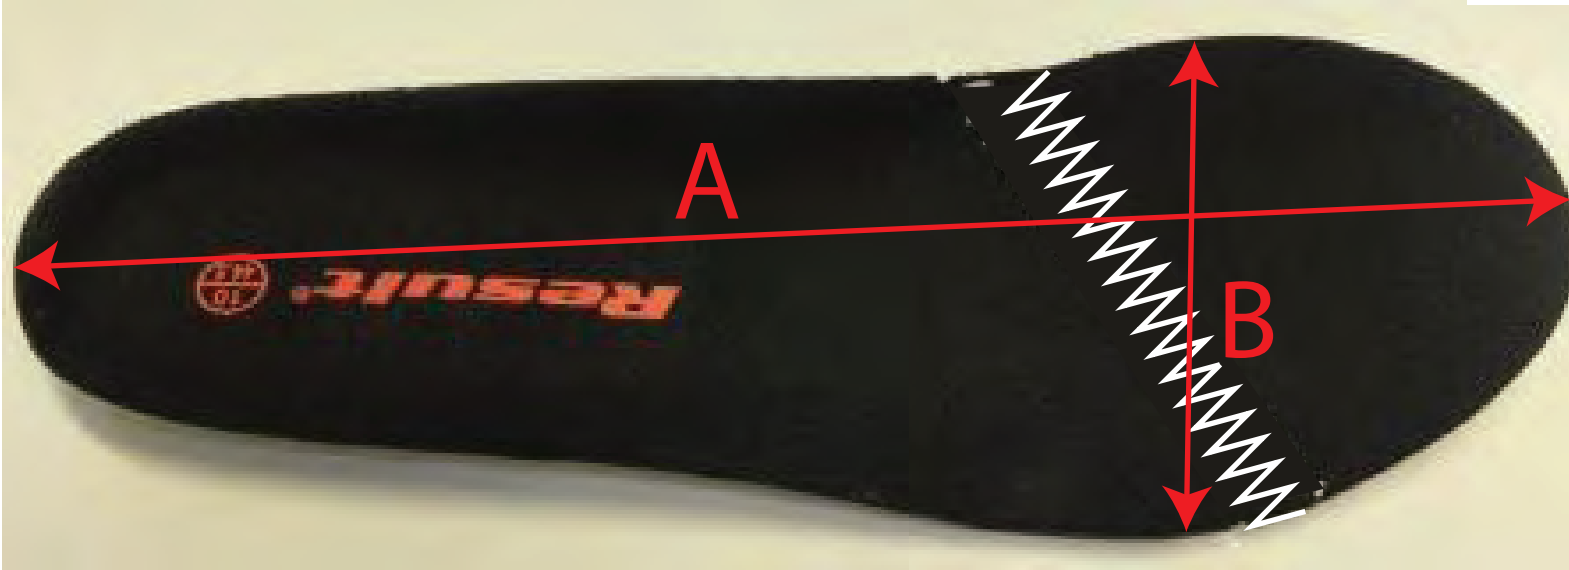

		R339X  BLACKWATCH SAFETY BOOT						
Origine : Chine		Code des marchandises : 6403400000						
Tissu :		Tige : Cuir Nubuck & maille filet Semelle intermédiaire : Composite Semelle : EVA/Caoutchouc Embout de protection : Acier						
Description : 		<ul style="list-style-type: none"> • Semelle intermédiaire en composite pour protéger sous les pieds • Bon maintien de la cheville, languette et encolure rembourrées • Talons absorbeurs de chocs • SRC Antidérapant • Bordure vert bouteille • Finition réfléchissante • Antistatique • Protection anti-éraflures • Languettes arrières “chasse-pieds” 						
USP:		<ul style="list-style-type: none"> • TVA taux zéro • Robuste et résistant • Protection de cheville poids plume 						
Tailles UK EU		6 40	7 41	8 42	9 43	10 44	11 45	12 46
Couleur : NOIR/ARGENT (BLK/877)		Conseils d'entretien : Conformément au livret de sécurité						
Carton Qty: 8	Pack Qty: N/A	SKU: 7						

WORK-GUARD

by **Result**[®]

R339X - BLACKWATCH SAFETY BOOT INNER SOLE LENGTH/WIDTH

A = INSOLE LENGTH FROM INNER HEEL CURVE TO LONGEST POINT AT TOE
B = INSOLE WIDTH ACROSS WIDEST PART.

SIZE		LENGTH	WIDTH
UK	EURO	A	B
6	40	25.0	9.2
7	41	25.8	9.4
8	42	26.3	9.5
9	43	27.0	9.6
10	44.5	28.0	9.8
11	46.0	28.5	10.0
12	47	29.0	10.3