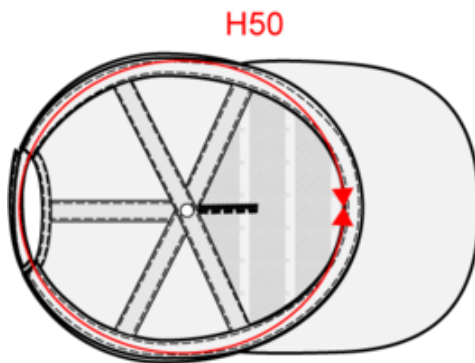

WKP123

Gorra fluorescente 5 paneles

- Color fluorescente para mayor seguridad y visibilidad.
- Cierre ajustable mediante tira autoadhesiva para un ajuste rápido y práctico.

100% poliéster. 5 paneles. Gorra fluorescente. Cierre con tira de velcro.

Certificaciones

Información adicional

Logística

Pais de origen

Codigo de aduanas

WKP123

Gorra fluorescente 5 paneles

Dimensiones

Measurements in cm	One Size
H50 - Head measurement	58.00
O57 - Deep of the peak on cap	7.00
O60 - Front part print height	9.50

WKP123

Gorra fluorescente 5 paneles

Informacion colores

Fluorescent Orange

RVB : 247,87,42
Pantone C :
Pantone TCX :

Fluorescent Yellow

RVB :
Pantone C : -
Pantone TCX : -

Logistica  100

Sizes	Width (cm)	Height (cm)	Length (cm)	Net weight (kg)	Gross weight (kg)	Pieces/Box	Pieces/Bundle
One Size	46.00000	38.00000	60.00000	7.00000	9.56000	100	0