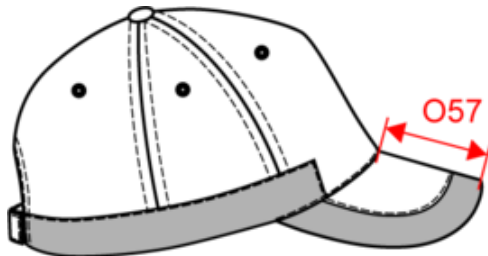

WKP123

Gorra fluorescente 5 paneles

- Color fluorescente para mayor seguridad y visibilidad.
- Cierre ajustable mediante tira autoadhesiva para un ajuste rápido y práctico.

100% poliéster. 5 paneles. Gorra fluorescente. Cierre con tira de velcro.

Certificaciones

Información adicional

Logística

Pais de origen

Codigo de aduanas

WKP123

Gorra fluorescente 5 paneles

Dimensiones

Measurements in cm	One Size
H50 - Head measurement	58.00
O57 - Deep of the peak on cap	7.00
O60 - Front part print height	9.50

WKP123

Gorra fluorescente 5 paneles

Informacion colores

Fluorescent Orange

RVB : 247,87,42
Pantone C :
Pantone TCX :