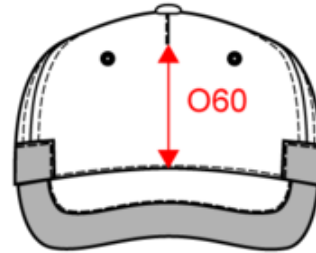

WKP123

Gorra fluorescente 5 paneles

- Color fluorescente para mayor seguridad y visibilidad.
- Cierre ajustable mediante tira autoadhesiva para un ajuste rápido y práctico.

100% poliéster. 5 paneles. Gorra fluorescente. Cierre con tira de velcro.

Certificaciones

Información adicional

Logística

Pais de origen

Codigo de aduanas

WKP123

Gorra fluorescente 5 paneles

Dimensiones

Measurements in cm	One Size
H50 - Head measurement	58.00
O57 - Deep of the peak on cap	7.00
O60 - Front part print height	9.50

WKP123

Gorra fluorescente 5 paneles

Informacion colores

Fluorescent Orange

RVB : 247,87,42
Pantone C :
Pantone TCX :

Fluorescent Yellow

RVB :
Pantone C : -
Pantone TCX : -

Logistica  100

Sizes	Width (cm)	Height (cm)	Length (cm)	Net weight (kg)	Gross weight (kg)	Pieces/Box	Pieces/Bundle
One Size	46.00000	38.00000	60.00000	7.00000	9.56000	100	0