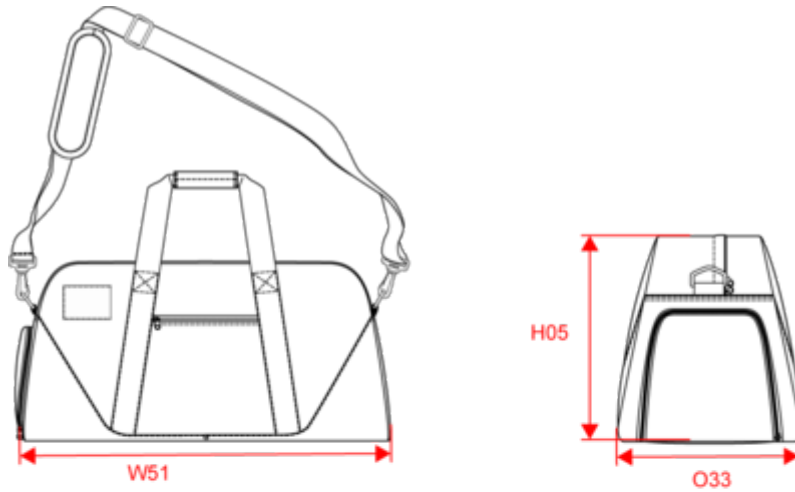

100% poliéster. Bolsa en poliéster 600D. Banderola ajustable y extraíble. Bolsillo lateral con cremallera. Tarjetero transparente en el lateral para la fácil identificación. Asas reforzadas. Patas de plástico para estabilidad. Bolsillo lateral para zapatos. Peso medio en la talla L : 870g.

Certificaciones

Informacion adicional

Logistica

Pais de origen

Codigo de aduanas

Dimensiones

Measurements in cm	One Size
H05 - Total height	32.00
O32 - Deep of top part	20.00
O33 - Deep of bottom part	30.00
W51 - Total width	70.00