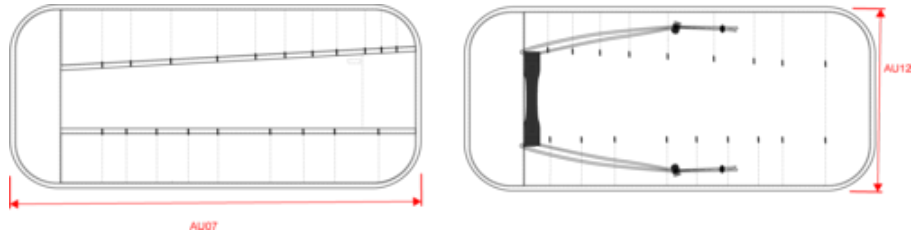

42029298

WKI0305

Estuche enrollable portaherramientas para 22 piezas

Dimensiones

Measurements in cm	One Size
AU07 - Total width	67.00
AU12 - Total height	36.00

WKI0305

Estuche enrollable portaherramientas para 22 piezas