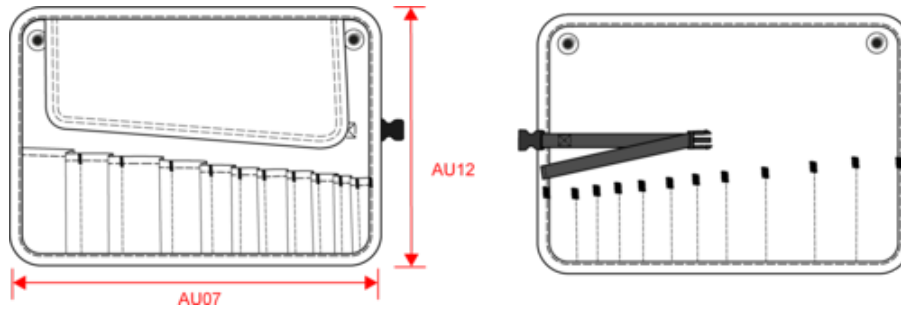

42029298

WKI0302

Estuche enrollable porta herramientas para 10 piezas

Dimensiones

Measurements in cm	One Size
AU07 - Total width	46.00
AU12 - Total height	32.00

WKI0302

Estuche enrollable porta herramientas para 10 piezas