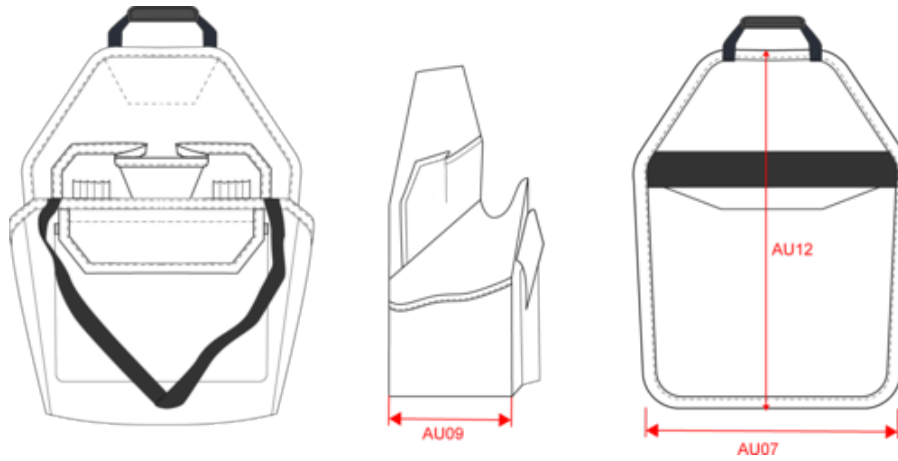

WKI0301

An tragbare Leitern anpassbare Werkzeugtasche

- Mehrzweck-Werkzeugtasche.
- Zahlreiche besonders praktische Verstaumöglichkeiten.
- Leicht zu veredeln.

100 % Polyester. Diese Tasche eignet sich für den Transport von Werkzeug für unterschiedliche Gelegenheiten. Die Form mit flachem Rücken und die speziellen Griffe machen daraus die optimale Lösung für Arbeiten auf einer Leiter. Die Tasche eignet sich für klassische Doppelleitern und sorgt dafür, dass sich das Werkzeug immer in Griffnähe befindet. Im großen Fach in der Mitte hat sperriges Werkzeug Platz, wie ein Bohrer. In den Fächern können Schlüssel und Schraubenzieher verstaut werden. Leicht veredelbare Fronttasche zum einfachen Verstauen von Gegenständen.

An tragbare Leitern anpassbare Werkzeugtasche

Maße

Measurements in cm	One Size
AU07 - Total width	33.00
AU09 - Depth of bottom part	15.00
AU12 - Total height	36.00

WKI0301

An tragbare Leitern anpassbare Werkzeugtasche