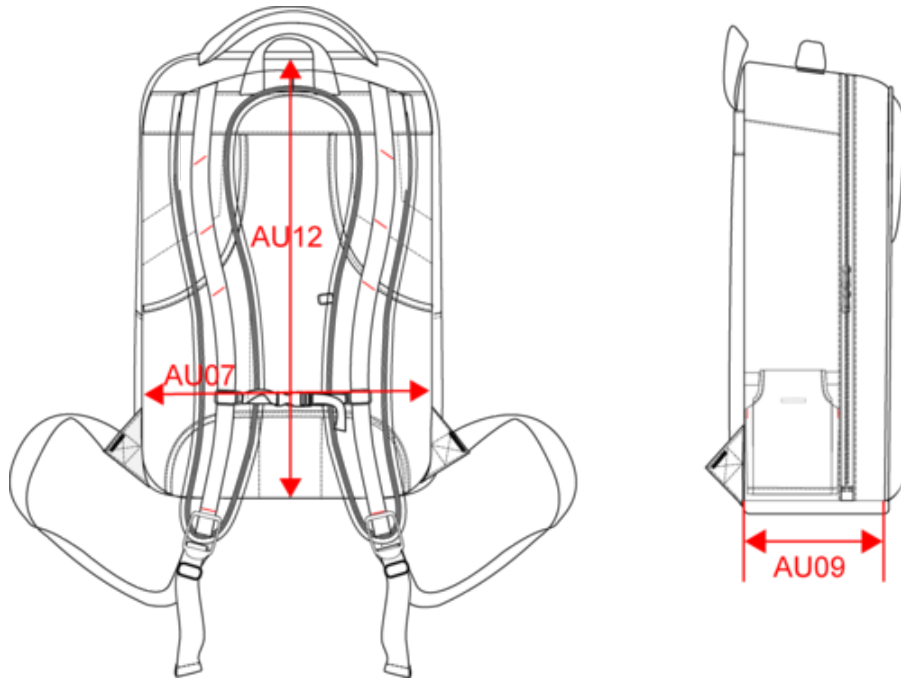

Dimensiones

Measurements in cm	One Size
AU07 - Total width	32.00
AU09 - Depth of bottom part	19.00
AU12 - Total height	42.00

WKI0101

Mochila para herramientas y portátil

Informacion colores

Black

RVB : 35,35,37
Pantone C : Black
Pantone TCX : 19-4004TCX

Red

RVB : 195,32,54
Pantone C : 200C
Pantone TCX : 19-1664TCX

Logistica

1

4

Sizes	Width (cm)	Height (cm)	Length (cm)	Net weight (kg)	Gross weight (kg)	Pieces/Box	Pieces/Bundle
One Size	38.00	51.00	70.00	7.00000	8.00000	4	1