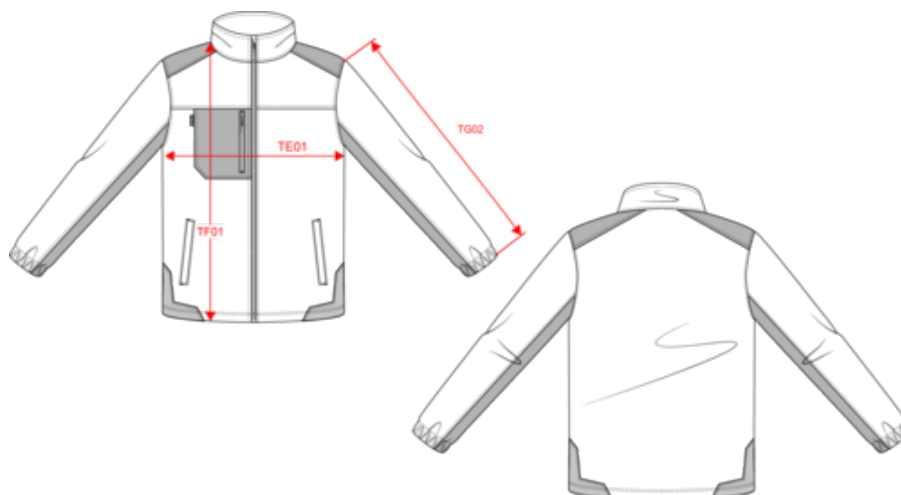

94% polyester recyclé / 6% élasthanne. Micropolaire double face avec membrane légère et respirante offrant une isolation contre le vent, le froid et l'humidité tout en laissant la transpiration s'échapper. Traitement anti-boulochage. Coupe droite avec col montant. Deux poches côtés passepoilées. Poche poitrine plaquée en CORDURA®, côté droit avec zips en nylon inversé et tire-zips ton sur ton. Empiècements épaules, dessous de manches et bas de vêtements renforcés en CORDURA® ton sur ton. Fermeture zippée en nylon avec protège menton et tire-zip ton sur ton. Bas de manches avec poignets élastiqués. Bande de propreté intérieure col sur ton. Boucle d'accroche intérieure dans le haut du dos permettant de suspendre le vêtement. Ourlet bas de vêtement finition double aiguilles. Certifications en cours : EPI Classe I / Conçu dans le respect de la norme EN ISO 13688:2013+A1:2021 : « Vêtements de protection - Exigences générales » et répondant aux exigences de la norme EN 14058:2017+A1:2023 : « Habillement de protection - Vêtements de protection contre les environnements frais ». Etiquette de marque détachable.

61103099

WK910

Polaire avec membrane isolante unisexe

Dimensions (cm)

Mesures en cm	XS	S	M	L	XL	XXL	3XL	4XL	5XL	6XL
TE01 - 1/2 largeur poitrine à 1.5cm de l'emmanchure	49.00	52.00	55.00	58.00	61.00	64.00	67.00	70.00	73.00	76.00
TF01 - Hauteur totale de l'HSP	67.50	69.50	71.50	73.50	75.50	77.50	79.50	81.50	83.50	85.50
TG02 - Longueur manche longue	61.50	63.00	64.50	66.00	67.50	69.00	70.50	72.00	73.50	75.00