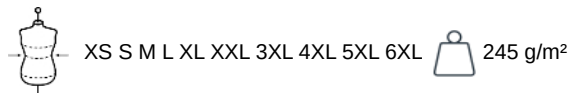

## Unisex-Fleece mit isolierender Membran

- Nachhaltiges Stretch-Fleece aus recyceltem Polyester.
- Zertifiziert nach EN 14058: Schutz gegen kühle Umgebungen.
- Strapazierfähige Einsätze aus CORDURA®.

94 % recyceltes Polyester/6 % Elasthan. Double-face-Microfleece mit einer leichten, atmungsaktiven Membran, die gegen Wind, Kälte und Feuchtigkeit isoliert und gleichzeitig Schweiß entweichen lässt. Anti-Pilling-Behandlung. Gerader Schnitt mit Stehkragen. Zwei gepaselierte Seitentaschen. Aufgesetzte Brusttasche aus CORDURA®, rechte Seite mit Reißverschlüssen aus umgekehrtem Nylon und mit Ton-in-Ton-Reißverschlüssen. Einsätze an Schultern, Ärmelunterseite und Saum, die mit tonalem CORDURA® verstärkt sind. Nylon-Reißverschlüsse mit Kinnschutz und Ton-in-Ton-Reißverschlusszug. Ärmelabschlüsse mit elastischen Bündchen. Tonales Nackenband am Kragen innen. Eine innere Aufhängeschleife im oberen Teil des Rückens ermöglicht das Aufhängen des Kleidungsstücks. Unterer Saum eines Kleidungsstücks mit Doppelnaht. Laufende Zertifizierungen: PSA Klasse I / Entworfen in Übereinstimmung mit EN ISO 13688:2013+A1:2021: „Schutzkleidung - Allgemeine Anforderungen“ und erfüllt die Anforderungen der Norm EN 14058:2017+A1:2023: „Schutzkleidung - Kleidung zum Schutz gegen kühle Umgebungen“. Abtrennbares Marken-Label.