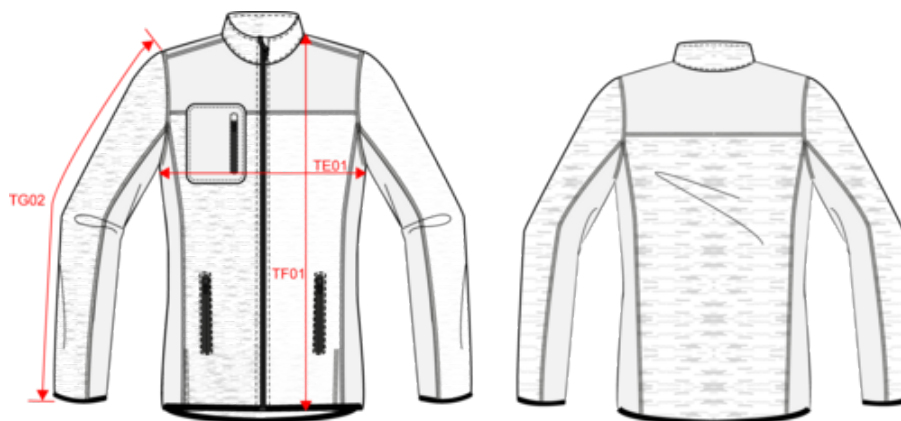

WK9109

Veste recyclée en polytricot femme

- Multipoches.
- Empiècements en softshell 2 couches.
- Fabriqué en polyester recyclé.

100% polyester recyclé. Maille polytricot grattée. Lavage 40°C. Empiècements en softshell contrastée 2 couches 100% polyester avec traitement déperlant sur haut du corps devant et dos, côtés et dessous de manches. Fermeture zippée avec protège menton. 2 poches côtés zippées. 1 poche plaquée poitrine contrastée zippée côté droit au porté. 2 poches intérieures. Finitions biais contrastés au bas de manches et bas de vêtement. Etiquette de marque détachable.

Black Fluorescent Orange Melange / Black Fluorescent Yellow Melange / Black Light Grey Melange / Black Navy Melange / Black Red Melange / Black

Existe aussi en version

WK9108

WK9109

Veste recyclée en polytricot femme

Dimensions (cm)

Mesures en cm	XS	S	M	L	XL	XXL	3XL
TE01 - 1/2 largeur poitrine à 1.5cm de l'emmanchure	45.00	48.00	51.00	54.00	57.00	60.00	63.00
TF01 - Hauteur totale de l'HSP	59.00	61.00	63.00	65.00	67.00	69.00	71.00
TG02 - Longueur manche longue	58.75	59.75	60.75	61.75	62.75	63.75	64.75