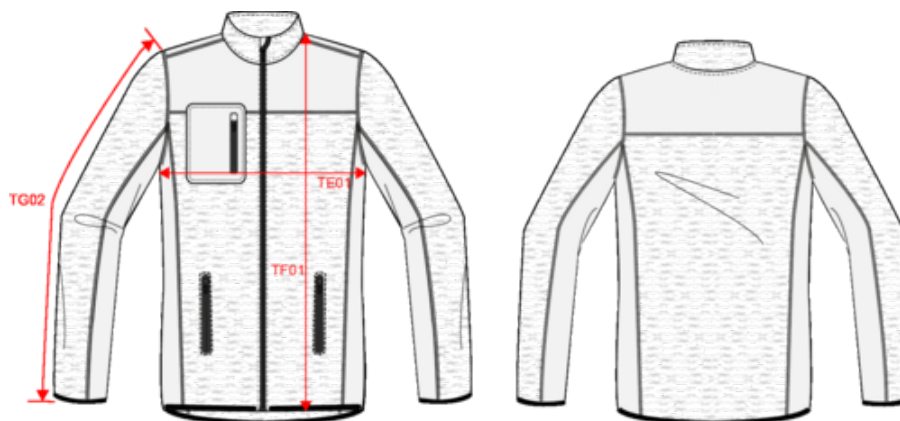

WK9108

Veste recyclée en polytricot homme

- Multipoches.
- Empiècements en softshell 2 couches.
- Fabriquée en polyester recyclé.

100% polyester recyclé. Maille polytricot grattée. Lavage 40°C. Empiècements en softshell contrastée 2 couches 100% polyester avec traitement déperlant sur haut du corps devant et dos, côtés et dessous de manches. Fermeture zippée avec protège menton. 2 poches côtés zippées. 1 poche plaquée poitrine contrastée zippée côté droit au porté. 2 poches intérieures. Finitions biais contrastés au bas de manches et bas de vêtement. Etiquette de marque détachable.

Existe aussi en version

WK9109

WK9108

Veste recyclée en polytricot homme

Dimensions (cm)

Mesures en cm	S	M	L	XL	XXL	3XL	4XL	5XL
TE01 - 1/2 largeur poitrine à 1.5cm de l'emmanchure	52.00	55.00	58.00	61.00	64.00	67.00	70.00	73.00
TF01 - Hauteur totale de l'HSP	68.50	70.50	72.50	74.50	76.50	78.50	80.50	82.50
TG02 - Longueur manche longue	63.50	64.50	65.50	66.50	67.50	68.50	69.50	70.50