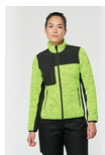

WK9108

Veste recyclée en polytricot homme

- Multipoches.
- Empiècements en softshell 2 couches.
- Fabriquée en polyester recyclé.

100% polyester recyclé. Maille polytricot grattée. Lavage 40°C. Empiècements en softshell contrastée 2 couches 100% polyester avec traitement déperlant sur haut du corps devant et dos, côtés et dessous de manches. Fermeture zippée avec protège menton. 2 poches côtés zippées. 1 poche plaquée poitrine contrastée zippée côté droit au porté. 2 poches intérieures. Finitions biais contrastés au bas de manches et bas de vêtement. Etiquette de marque détachable.

Tableau équivalence des tailles par pays en dernière page.

Certifications

Informations Complémentaires

Logistique

Pays d'origine

Code douanier

Black Fluorescent Orange Melange / Black Fluorescent Yellow Melange / Black Light Grey Melange / Black Navy Melange / Black Red Melange / Black

Existe aussi en version

WK9109

WK9108

Veste recyclée en polytricot homme

Dimensions (cm)

Mesures en cm	S	M	L	XL	XXL	3XL	4XL	5XL
TE01 - 1/2 largeur poitrine à 1.5cm de l'emmanchure	52.00	55.00	58.00	61.00	64.00	67.00	70.00	73.00
TF01 - Hauteur totale de l'HSP	68.50	70.50	72.50	74.50	76.50	78.50	80.50	82.50
TG02 - Longueur manche longue	63.50	64.50	65.50	66.50	67.50	68.50	69.50	70.50