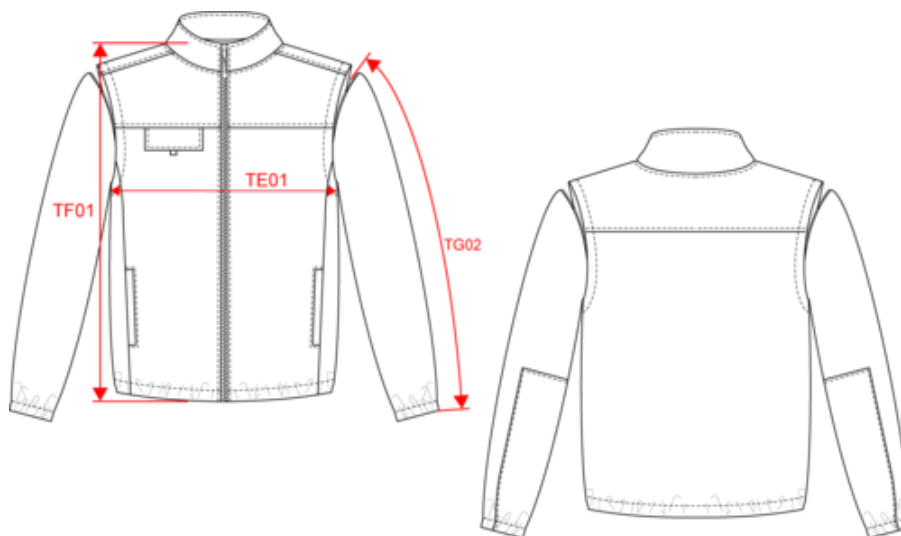

100% polyester. Extérieur : polaire 100% polyester 400 g/m². Renforts 100% polyester taslon avec enduction acrylique. Doublure intérieure manches polyester 210T. Produit 2 en 1. 2 poches avant zippées et 1 poche poitrine avec rabat et bande auto-agrippante. Larges protections ton sur ton aux épaules et avant-bras. Personnalisation facilitée avant et dos. Manches amovibles doublées polyester pour plus de confort. Poignets et bas de vêtement élastiqués.

Tableau équivalence des tailles par pays en dernière page.

Certifications

Informations Complémentaires

Logistique

Pays d'origine

Code douanier

Veste polaire manches amovibles homme

Dimensions (cm)

Mesures en cm	S	M	L	XL	XXL	3XL	4XL	5XL
TE01 - 1/2 largeur poitrine à 1.5cm de l'emmanchure	53.00	56.00	59.00	62.00	65.00	68.00	71.00	74.00
TF01 - Hauteur totale de l'HSP	70.75	72.75	74.75	76.75	78.75	80.75	82.75	84.75
TG02 - Longueur manche longue	68.50	70.00	71.50	73.00	74.50	76.00	77.50	78.50