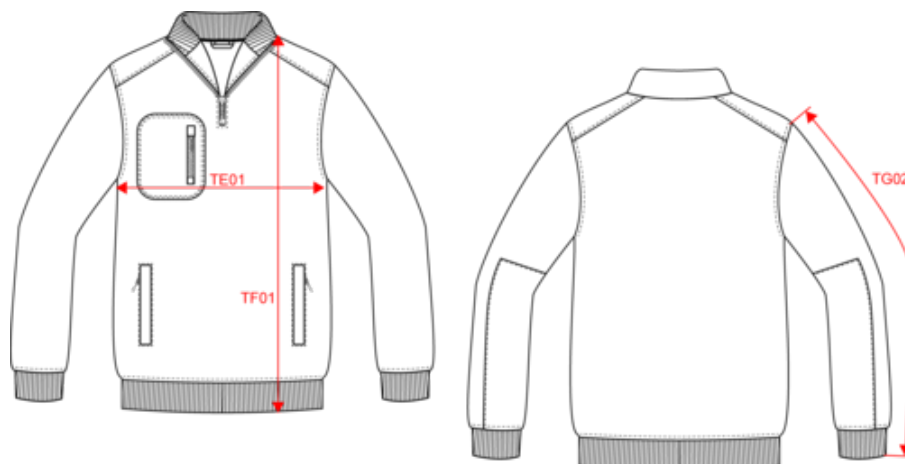

### Dimensions (cm)

| Mesures en cm                                       | XS    | S     | M     | L     | XL    | XXL   | 3XL   | 4XL   | 5XL   |
|---|-------|-------|-------|-------|-------|-------|-------|-------|-------|
| TE01 - 1/2 largeur poitrine à 1.5cm de l'emmanchure | 49.00 | 52.00 | 55.00 | 58.00 | 61.00 | 64.00 | 67.00 | 70.00 | 73.00 |
| TF01 - Hauteur totale de l'HSP                      | 68.00 | 70.00 | 72.00 | 74.00 | 76.00 | 78.00 | 80.00 | 82.00 | 84.00 |
| TG02 - Longueur manche longue                       | 63.00 | 64.00 | 65.00 | 66.00 | 67.00 | 68.00 | 69.00 | 70.00 | 71.00 |