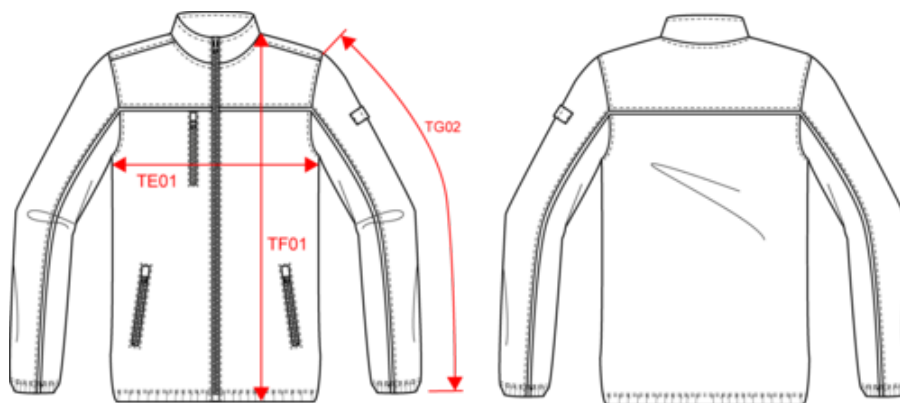

WK904

Veste micropolaire bicolore écoresponsable unisexe

- Micropolaire chaude et respirante.
- Traitement antiboulochage pour une grande durabilité.
- Confort et écoresponsabilité.

100% polyester recyclé. Micropolaire antiboulochage. Coupe droite. 2 poches zippées côtés + 1 poche zippée poitrine. Fermetures zip plastique ton sur ton recyclé avec tire-zip. Bande de propreté contrastée en chevron. Passepoil contrasté entre les parties du vêtement bicolores (corps et manches devant et dos). Porte-stylo élastiqué 3 compartiments sur la manche gauche. Lien d'accrochage intérieur col. Bas de manche et de vêtement élastiqué. Etiquette de marque Tear Away.

WK904

Veste micropolaire bicolore écoresponsable unisexe

Dimensions (cm)

Mesures en cm	XS	S	M	L	XL	XXL	3XL	4XL	5XL
TE01 - 1/2 largeur poitrine à 1.5cm de l'emmanchure	50.00	53.00	56.00	59.00	62.00	65.00	68.00	71.00	74.00
TF01 - Hauteur totale de l'HSP	67.00	69.00	71.00	73.00	75.00	77.00	79.00	81.00	83.00
TG02 - Longueur manche longue	65.00	66.00	67.00	68.00	69.00	70.00	71.00	72.00	73.00