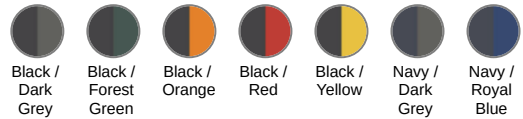

Certificaciones

Informacion adicional

Logistica

Pais de origen

Codigo de aduanas