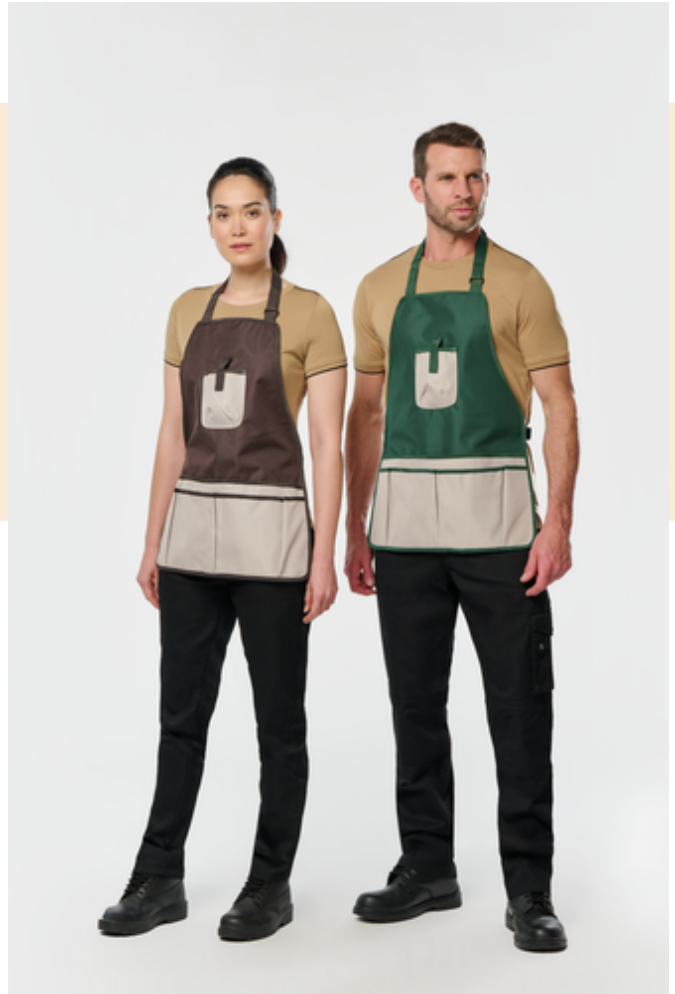

WK840

Tablier de jardinier imperméable écoresponsable unisexe

- Tissu Oxford résistant à l'usure, durable, solide et fonctionnel.
- Étanche à l'eau, matériel de haute qualité.
- Matière respectueuse de l'environnement.

100% polyester recyclé. Tissu Oxford enduit et imperméable 4000 mm. 7 poches ouvertes sur 2 niveaux avec biais de finition contrasté. 1 poche hauteur poitrine avec fermeture par bande auto-agrippante. Lanière et boucle de réglage en plastique recyclé au niveau du cou et de la taille pour ajuster la taille du tablier. Hauteur totale tablier = 60 cm. Largeur bas du tablier = 46 cm.

Tableau équivalence des tailles par pays en dernière page.

Certifications

Informations Complémentaires

Logistique

Pays d'origine

Code douanier