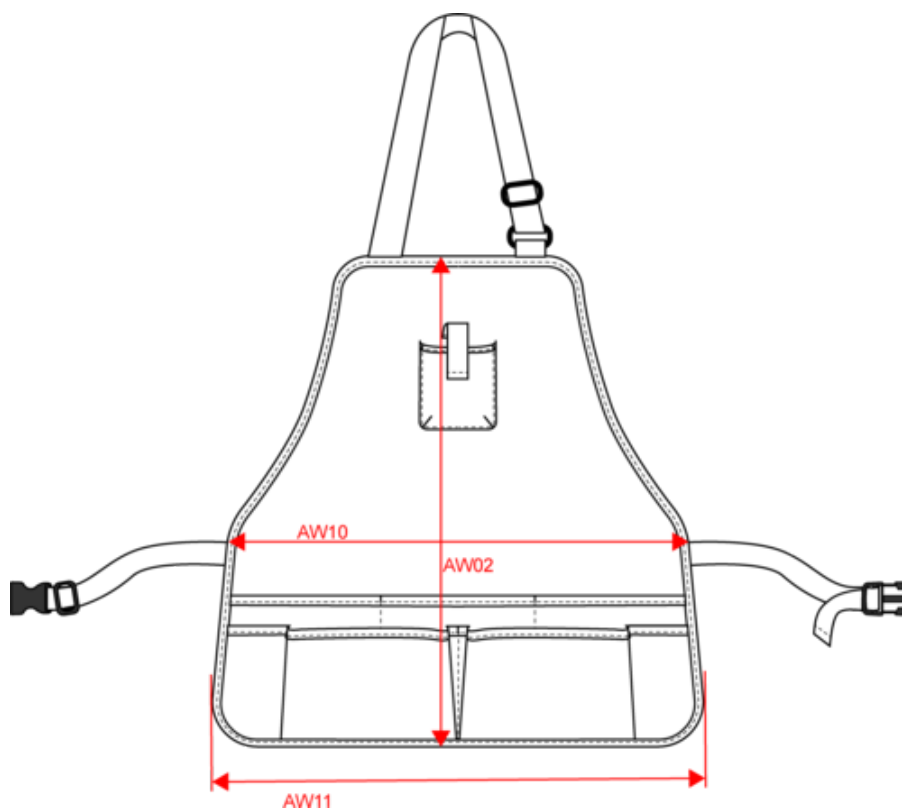

100% polyester recyclé. Tissu Oxford enduit et imperméable 4000 mm. 7 poches ouvertes sur 2 niveaux avec biais de finition contrasté. 1 poche hauteur poitrine avec fermeture par bande auto-agrippante. Lanière et boucle de réglage en plastique recyclé au niveau du cou et de la taille pour ajuster la taille du tablier. Hauteur totale tablier = 60 cm. Largeur bas du tablier = 46 cm.

Dimensions (cm)

Mesures en cm	One Size
AW02 - Hauteur totale	60.00
AW10 - Largeur taille tablier	44.00
AW11 - Largeur bas tablier	46.00

WK840

Tablier de jardinier imperméable écoresponsable unisexe

Informations Couleurs

RVB : 170,160,148
Pantone C : 7536C
Pantone TCX : 16-0806TCX

Logistique

1

50

Sizes	Width (cm)	Height (cm)	Length (cm)	Net weight (kg)	Gross weight (kg)	Pieces/Box	Pieces/Bundle
One Size	47.00	20.00	60.00	12.00000	13.00000	50	1