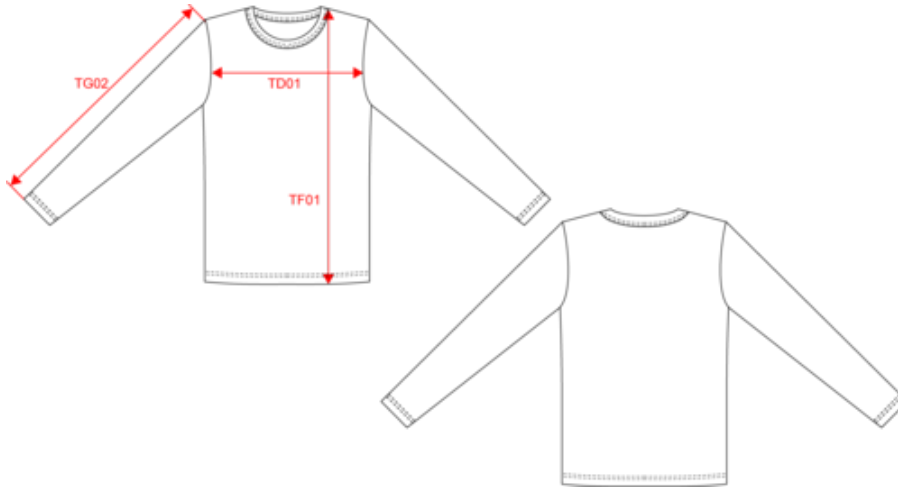

WK801

Camiseta interior manga larga

- Mantenimiento del calor.

80% poliéster / 20% viscosa. Camiseta interior que abriga. Cuello redondo. Acabados con doble pespunte en puños y bajo de la prenda.

Certificaciones

Black

WK801

Camiseta interior manga larga

Dimensiones

Measurements in cm	S	M	L	XL	XXL	3XL	4XL
TE01 - 1/2 chest width at 1.5cm below armhole	46.00	49.00	52.00	55.00	58.00	61.00	64.00
TF01 - Total height from HSP	69.00	71.00	73.00	75.00	77.00	79.00	81.00
TG02 - Long sleeve length	63.00	64.00	65.00	66.00	67.00	68.00	69.00

WK801

Camiseta interior manga larga

Informacion colores

Black

RVB : 35,35,37
Pantone C : Black
Pantone TCX : 19-4004TCX

Logistica  1  20

Sizes	Width (cm)	Height (cm)	Length (cm)	Net weight (kg)	Gross weight (kg)	Pieces/Box	Pieces/Bundle
S	40.00000	14.00000	60.00000	5.20000	6.40000	20	10
M	40.00000	14.00000	60.00000	5.70000	6.90000	20	10
L	40.00000	14.00000	60.00000	6.00000	7.20000	20	10
XL	40.00000	14.00000	60.00000	6.30000	7.50000	20	10
XXL	40.00000	14.00000	60.00000	6.70000	7.90000	20	10
3XL	40.00000	14.00000	60.00000	7.30000	8.50000	20	10
4XL	40.00000	14.00000	60.00000	7.30000	8.50000	20	10