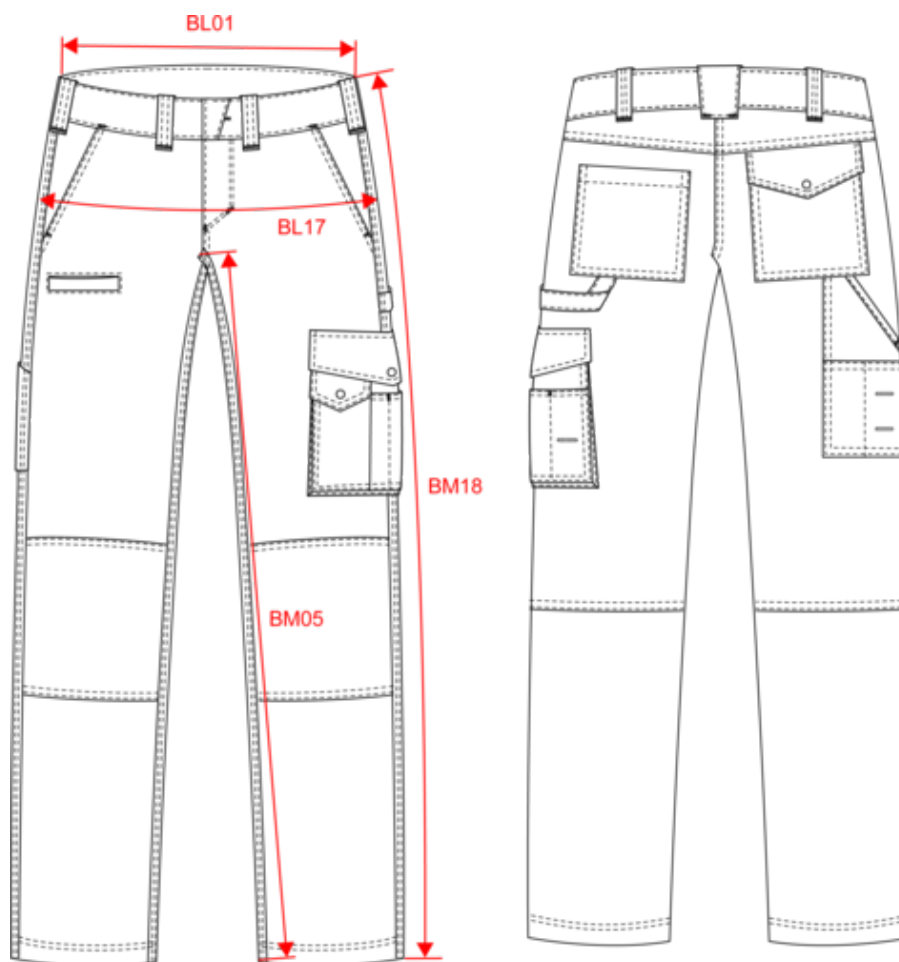

WK795

Pantalon de travail multipoches homme

- Épais, souple et résistant.
- Empiècement préformé aux genoux pour une aisance de mouvement optimale.

65% polyester / 35% coton. Fermeture zippée avec 1 bouton. Couture de l'entrejambe renforcée par une triple surpiqûre. 3 poches avant, 3 poches arrière et 1 poche sur le côté. Genoux préformés.

Dimensions (cm)

Mesures en cm	38 FR	40 FR	42 FR	44 FR	46 FR	48 FR	50 FR	52 FR	54 FR	56 FR	58 FR
BL01 - 1/2 largeur taille (ceinture boutonnée et devant sur dos)	40.50	42.50	44.50	46.50	48.50	51.75	53.75	55.75	57.75	59.75	61.75
BL17 - 1/2 largeur bassin (mesuré parallèle à la ceinture)	50.00	52.00	54.00	56.00	58.00	61.00	63.00	65.00	67.00	69.00	71.00
BM05 - Longueur entrejambes	85.20	85.45	85.65	85.90	86.15	86.35	86.50	86.80	87.00	87.30	87.50
BM18 - Longueur côté (ceinture comprise)	110.00	110.75	111.50	112.25	113.00	114.00	114.75	115.60	116.25	117.00	117.75
BL06 - Hauteur bassin du haut de ceinture	19.00	19.50	20.00	20.50	21.00	21.75	22.25	22.75	23.25	23.75	24.25
BL09 - 1/2 largeur cuisse à 2.5cm de la fourche	32.20	33.35	34.50	35.55	36.75	38.35	39.50	40.70	41.80	42.95	44.10
BL11 - 1/2 largeur genou	22.50	23.25	24.00	24.75	25.50	26.25	27.00	27.75	28.50	29.25	30.00
BL13 - 1/2 largeur bas de jambe	20.50	21.00	21.50	22.00	22.50	23.00	23.50	24.00	24.50	25.00	25.50
BM03 - Longueur fourche devant (ceinture comprise)	26.00	26.50	27.00	27.50	28.00	29.00	29.50	30.00	30.50	31.00	31.50
BM04 - Longueur fourche dos (ceinture comprise)	37.75	38.50	39.25	40.00	40.75	41.75	42.50	43.25	44.00	44.75	45.75
BM08 - Hauteur empiècement dos au milieu dos	6.50	6.75	7.00	7.25	7.50	7.75	8.00	8.25	8.50	8.75	9.00