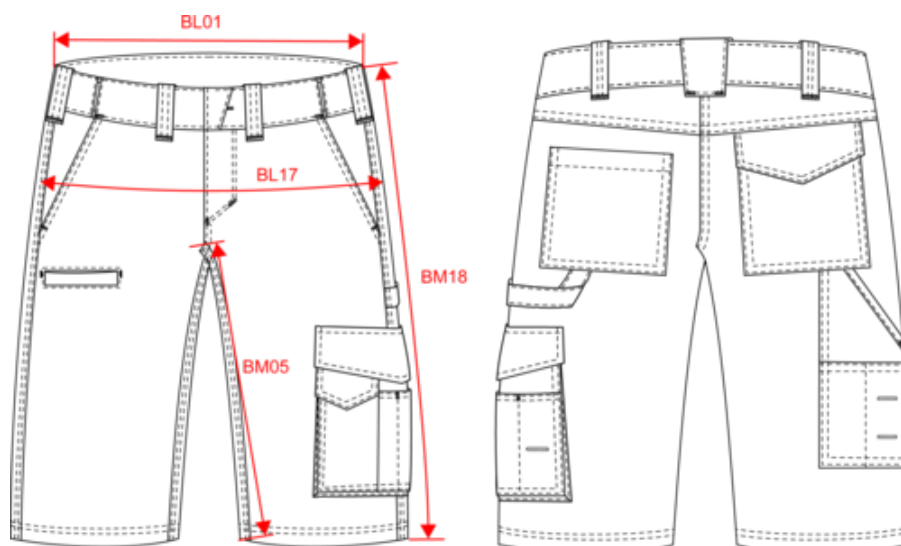

Navy

Bermuda de trabajo multibolsillos

Dimensiones

Measurements in cm	38 FR	40 FR	42 FR	44 FR	46 FR	48 FR	50 FR	52 FR	54 FR	56 FR	58 FR
BL01 - 1/2 waist width (buttoned up and front band over back band)	40.50	42.50	44.50	46.50	48.50	51.75	53.75	55.75	57.75	59.75	61.75
BL17 - 1/2 hip width (measured parallel to waistband)	50.00	52.00	54.00	56.00	58.00	61.00	63.00	65.00	67.00	69.00	71.00
BM05 - Inseam length	29.10	29.30	29.50	29.75	30.00	30.20	30.35	30.60	30.80	31.00	31.25
BM18 - Side length (waistband included)	53.75	54.50	55.25	56.00	56.75	57.75	58.50	59.25	60.00	60.75	61.50

RVB : 41,46,56
Pantone C : 433C
Pantone TCX : 19-4012TCX

Logistica

1

20

Sizes	Width (cm)	Height (cm)	Length (cm)	Net weight (kg)	Gross weight (kg)	Pieces/Box	Pieces/Bundle
38 FR	0.00	0.00	0.00	0.00000	0.00000	20	0
40 FR	0.00	0.00	0.00	0.00000	0.00000	20	0
42 FR	40.00	23.00	60.00	0.00000	12.40000	20	1
44 FR	40.00	23.00	60.00	0.00000	12.60000	20	1
46 FR	40.00	23.00	60.00	0.00000	13.20000	20	1
48 FR	40.00	25.00	64.00	0.00000	14.60000	20	1
50 FR	0.00	0.00	0.00	0.00000	0.00000	20	0
52 FR	43.00	25.00	66.00	0.00000	15.50000	20	1
54 FR	43.00	25.00	66.00	0.00000	15.50000	20	1
56 FR	45.00	25.00	68.00	0.00000	0.00000	20	0
58 FR	45.00	25.00	68.00	0.00000	0.00000	20	0

Taille fabricant	Pays-Bas	Italie	Portugal	Espagne	Royaume-Uni	Allemagne
34 FR	40 NL	38 IT	34 PT	34 ES	24 UK	40 DE
36 FR	42 NL	40 IT	36 PT	36 ES	26 UK	42 DE
38 FR	44 NL	42 IT	38 PT	38 ES	28 UK	44 DE
40 FR	46 NL	44 IT	40 PT	40 ES	30 UK	46 DE
42 FR	48 NL	46 IT	42 PT	42 ES	32 UK	48 DE
44 FR	50 NL	48 IT	44 PT	44 ES	34 UK	50 DE
46 FR	52 NL	50 IT	46 PT	46 ES	36 UK	52 DE
48 FR	54 NL	52 IT	48 PT	48 ES	38 UK	54 DE
50 FR	56 NL	54 IT	50 PT	50 ES	40 UK	56 DE
52 FR	58 NL	56 IT	52 PT	52 ES	42 UK	58 DE
54 FR	60 NL	58 IT	54 PT	54 ES	44 UK	60 DE
56 FR	62 NL	60 IT	56 PT	56 ES	46 UK	62 DE
58 FR	64 NL	62 IT	58 PT	58 ES	48 UK	64 DE
60 FR	66 NL	64 IT	60 PT	60 ES	50 UK	66 DE
62 FR	68 NL	66 IT	62 PT	62 ES	52 UK	68 DE