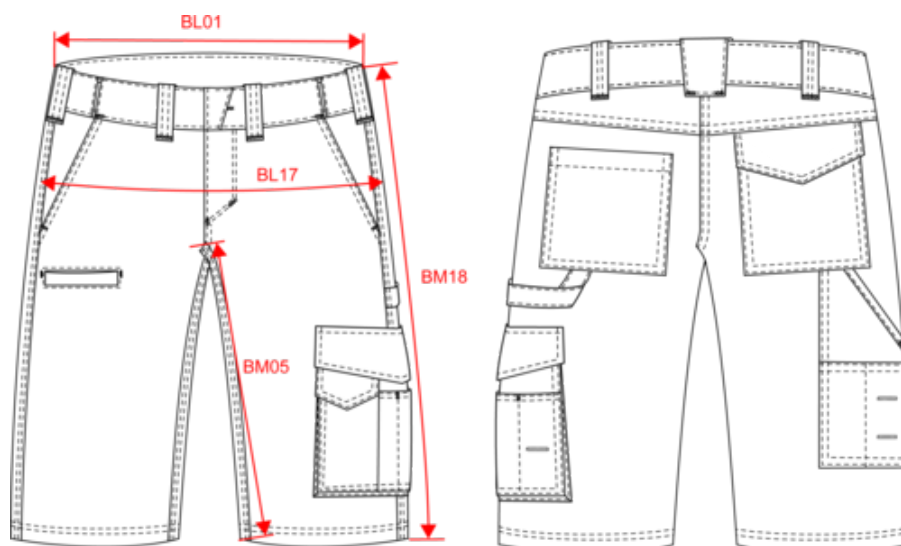

### Dimensions (cm)

Mesures en cm	38 FR	40 FR	42 FR	44 FR	46 FR	48 FR	50 FR	52 FR	54 FR	56 FR	58 FR
BL01 - 1/2 largeur taille (ceinture boutonnée et devant sur dos)	40.50	42.50	44.50	46.50	48.50	51.75	53.75	55.75	57.75	59.75	61.75
BL17 - 1/2 largeur bassin ( mesuré parallèle à la ceinture)	50.00	52.00	54.00	56.00	58.00	61.00	63.00	65.00	67.00	69.00	71.00
BM05 - Longueur entrejambes	29.10	29.30	29.50	29.75	30.00	30.20	30.35	30.60	30.80	31.00	31.25
BM18 - Longueur côté (ceinture comprise)	53.75	54.50	55.25	56.00	56.75	57.75	58.50	59.25	60.00	60.75	61.50