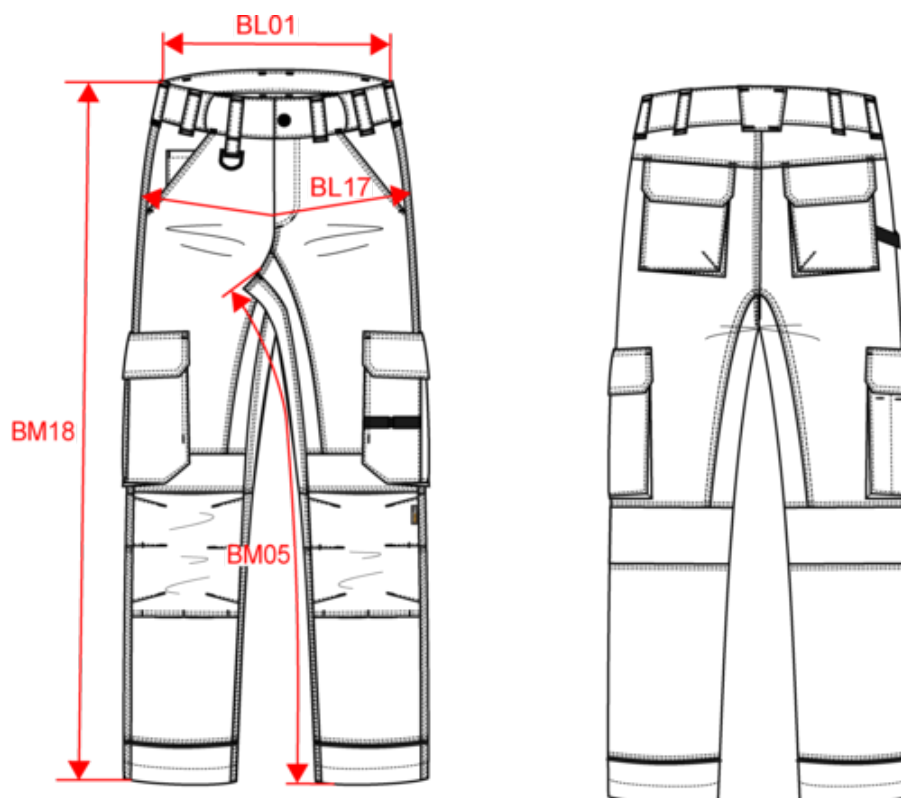

60% coton / 40% de polyester recyclé. Lavage 60°C. Coupe droite. 2 poches devant (sacs de poches en tissu principal) dont 1 avec poche ticket. 2 poches cargo volantes à soufflet et rabat et fermeture velcro dont une à 2 compartiments et emplacements outils, Poche stylos côté droit au porté. 2 poches arrière à soufflet avec rabat et fermeture velcro, Porte-marteau à gauche au porté. Mousse de confort genou intégrée dans une poche en Cordura® contrasté (noir pour toutes les couleurs). Empiècement extensible contrasté (sauf coloris noir) à l'entrejambe, à l'arrière des genoux pour plus de résistance et une parfaite liberté de mouvement. Empiècement bas de jambe en Cordura® avec piping silver et ourlet ajustable de 5 cm. Triple piqûres fourche dos et devant. Double piqûres côtés et entrejambe. Ceinture avec boucle plastique + passants ajustable grâce à un élastique. Large passant à l'arrière de la ceinture. Fermeture zippée et boutonnée (bouton métal recouvert de plastique). Etiquette de marque détachable. Vendu sans accessoire. Compatible avec WKI0306 : poches à outils amovibles.

Mesures en cm	36 FR	38 FR	40 FR	42 FR	44 FR	46 FR	48 FR	50 FR	52 FR	54 FR	56 FR	58 FR
BL01 - 1/2 largeur taille (ceinture boutonnée et devant sur dos)	38.00	40.00	42.00	44.00	46.00	48.50	51.00	53.50	56.00	58.50	61.00	63.50
BL17 - 1/2 largeur bassin (mesuré parallèle à la ceinture)	49.00	51.00	53.00	55.00	57.00	59.00	61.00	63.00	65.00	67.00	69.00	71.00
BM05 - Longueur entrejambes	80.00	80.00	80.00	80.00	80.00	80.00	80.00	80.00	80.00	80.00	80.00	80.00
BM18 - Longueur côté (ceinture comprise)	106.00	106.50	107.00	107.50	108.00	108.50	109.00	109.50	110.00	110.50	111.00	111.50