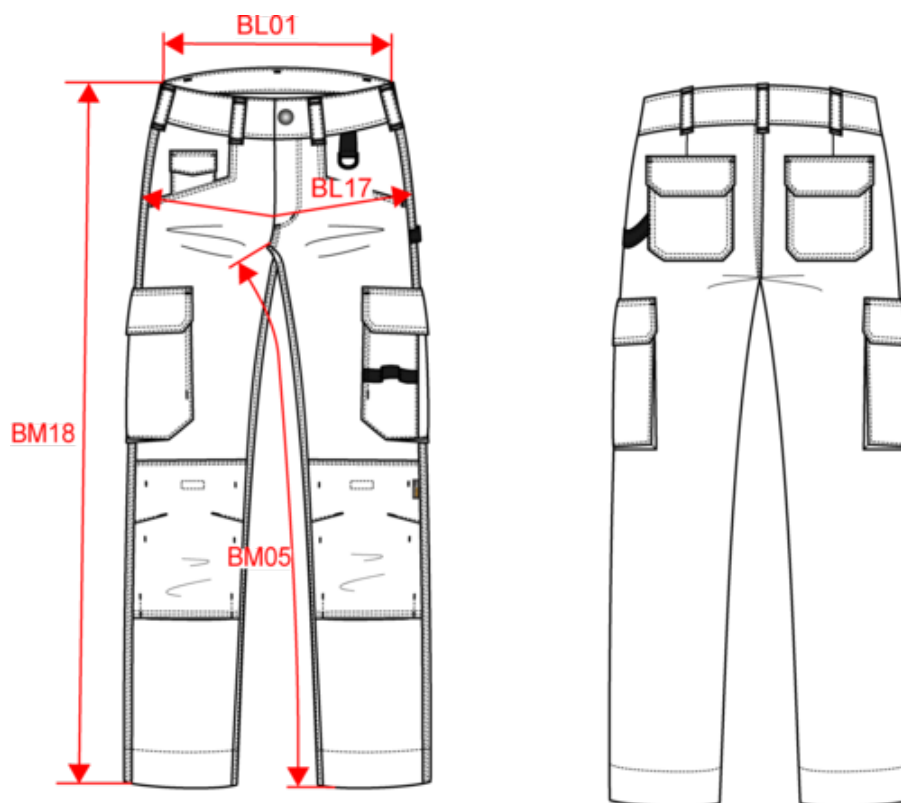

### Dimensions (cm)

| Mesures en cm  | 36 FR  | 38 FR  | 40 FR  | 42 FR  | 44 FR  | 46 FR  | 48 FR  | 50 FR  | 52 FR  | 54 FR  | 56 FR  | 58 FR  |
|--|--------|--------|--------|--------|--------|--------|--------|--------|--------|--------|--------|--------|
| BL01 - 1/2 largeur taille (ceinture boutonnée et devant sur dos) | 40.00  | 42.00  | 44.00  | 46.00  | 48.00  | 50.50  | 53.00  | 55.50  | 58.00  | 60.50  | 63.00  | 65.50  |
| BL17 - 1/2 largeur bassin ( mesuré parallèle à la ceinture)      | 49.00  | 51.00  | 53.00  | 55.00  | 57.00  | 59.00  | 61.00  | 63.00  | 65.00  | 67.00  | 69.00  | 71.00  |
| BM05 - Longueur entrejambes                                      | 80.00  | 80.00  | 80.00  | 80.00  | 80.00  | 80.00  | 80.00  | 80.00  | 80.00  | 80.00  | 80.00  | 80.00  |
| BM18 - Longueur côté (ceinture comprise)                         | 106.00 | 106.50 | 107.00 | 107.50 | 108.00 | 108.50 | 109.00 | 109.50 | 110.00 | 110.50 | 111.00 | 111.50 |