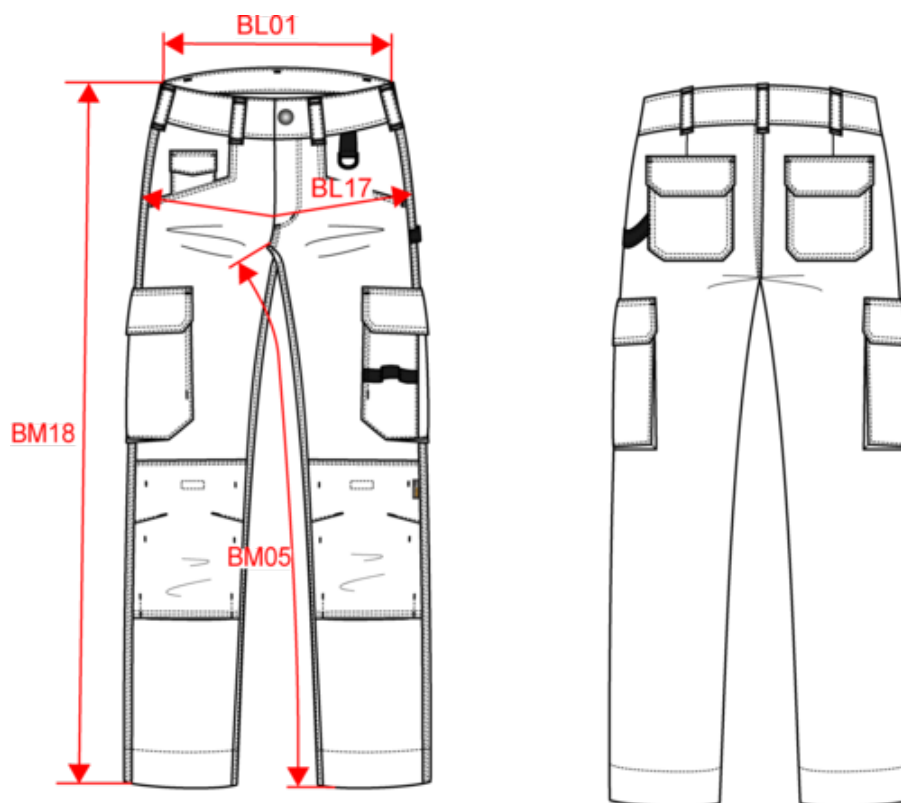

## Pantalon de travail bicolore homme

- Confortable, robuste et tendance.
- Pratique, il offre de nombreuses poches différentes, pour un grand espace de rangement.
- Renforts en Cordura® aux genoux.

65% polyester / 35% coton. Lavage à 60°C. Coupe droite. 2 poches devant (sacs de poches en tissu principal) dont 1 avec petite poche intérieure fermée avec rabat contrasté (sauf pour coloris noir). 2 poches cargo volantes à soufflet et rabat contrasté (sauf pour coloris noir) avec fermeture velcro dont une à 2 compartiments et emplacements outils. 2 poches arrière avec rabat et fermeture velcro, 1 porte-marteau à gauche au porté. 2 poches genouillères Cordura® contrastées (couleur noire pour toutes les couleurs) avec velcro et rabat intérieur pour maintenir et adapter la genouillère. Ceinture avec passants. Anneau en plastique fixé sur la ceinture à l'avant gauche au porté. Fermeture zippée et boutonnée (bouton métal recouvert de plastique). Double piqûres coutures côtés, triple coutures fourche devant et dos. Genouillère non fournie. Surpiqûres nervures à l'entrejambe. Entrejambe 80 et ourlet de 5 cm. Etiquette de marque détachable.

## Pantalon de travail bicolore homme

### Dimensions (cm)

Mesures en cm	36 FR	38 FR	40 FR	42 FR	44 FR	46 FR	48 FR	50 FR	52 FR	54 FR	56 FR	58 FR
BL01 - 1/2 largeur taille (ceinture boutonnée et devant sur dos)	40.00	42.00	44.00	46.00	48.00	50.50	53.00	55.50	58.00	60.50	63.00	65.50
BL17 - 1/2 largeur bassin ( mesuré parallèle à la ceinture)	49.00	51.00	53.00	55.00	57.00	59.00	61.00	63.00	65.00	67.00	69.00	71.00
BM05 - Longueur entrejambes	80.00	80.00	80.00	80.00	80.00	80.00	80.00	80.00	80.00	80.00	80.00	80.00
BM18 - Longueur côté (ceinture comprise)	106.00	106.50	107.00	107.50	108.00	108.50	109.00	109.50	110.00	110.50	111.00	111.50