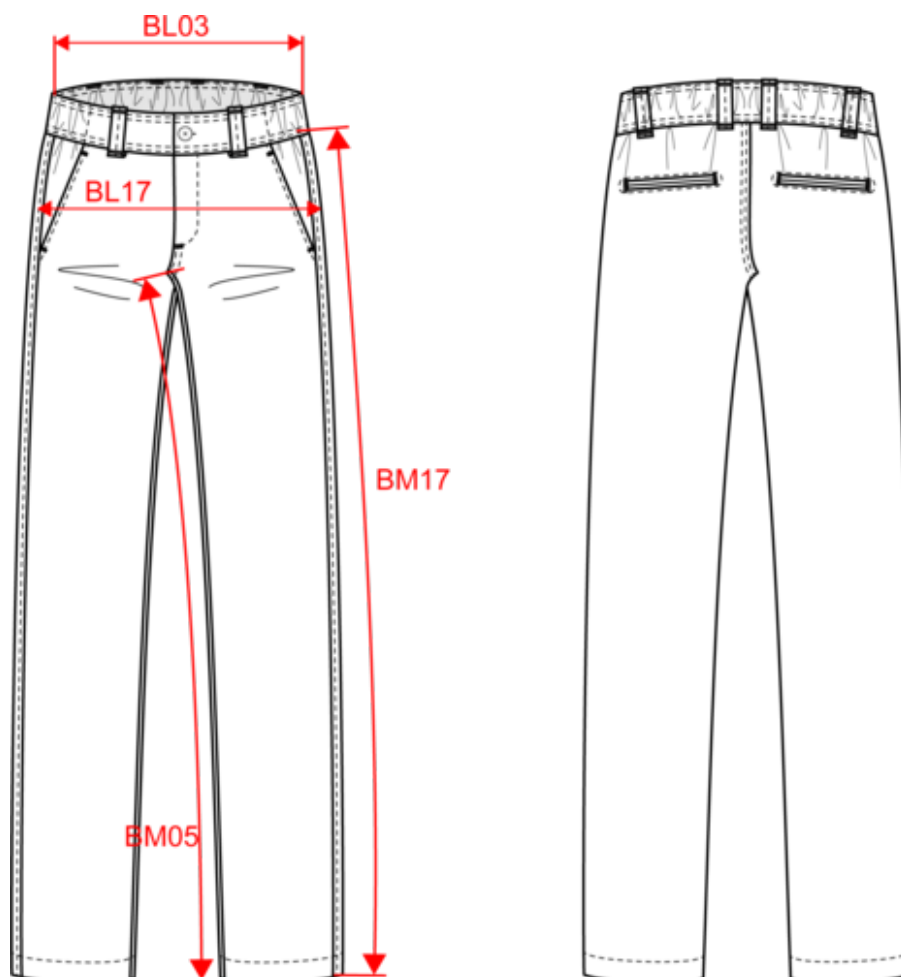

### Dimensions (cm)

Mesures en cm	S	M	L	XL	XXL	3XL	4XL	5XL
BL03 - 1/2 largeur taille élastiquée à plat (ceinture devant sur dos)	39.00	41.00	43.00	46.00	49.00	52.00	55.00	58.00
BL17 - 1/2 largeur bassin (mesuré parallèle à la ceinture)	50.00	53.00	56.00	59.00	62.00	65.00	68.00	71.00
BM05 - Longueur entrejambes	86.00	86.00	86.00	86.00	86.00	86.00	86.00	86.00
BM17 - Longueur côté (ceinture non comprise)	106.50	107.25	108.00	108.75	109.50	110.25	111.00	111.75