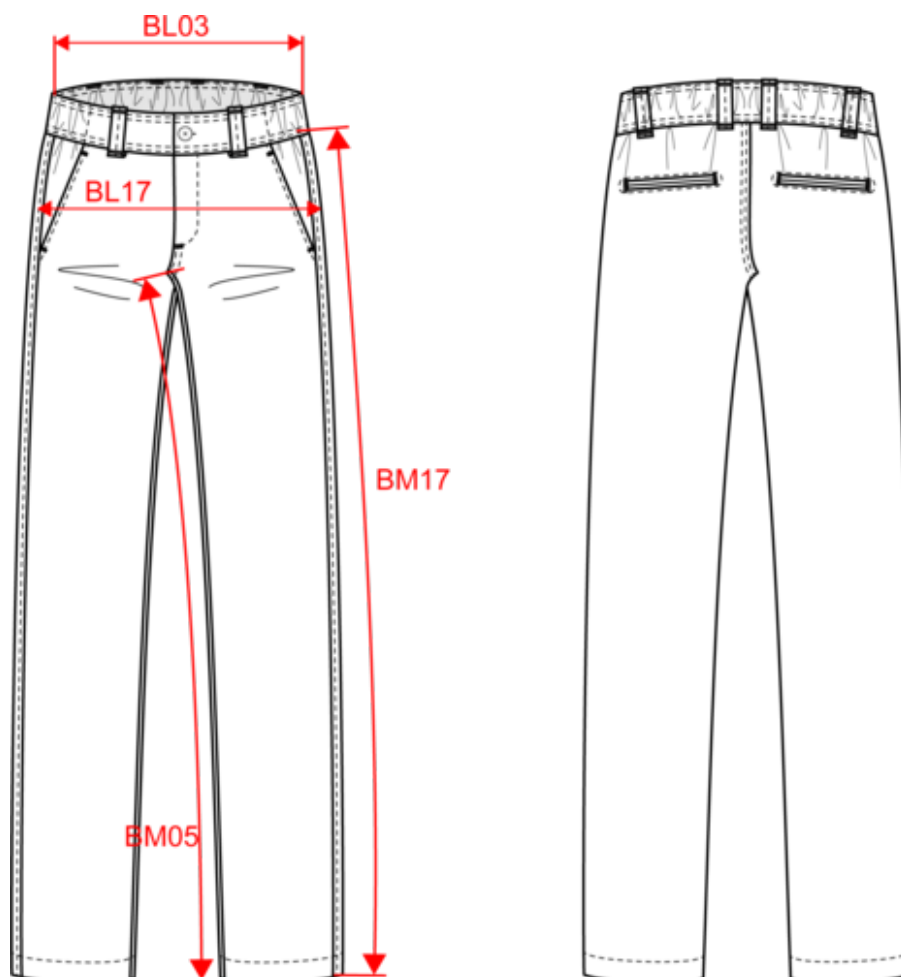

### Dimensions (cm)

Mesures en cm	S	M	L	XL	XXL	3XL	4XL	5XL
BL03 - 1/2 largeur taille élastiquée à plat (ceinture devant sur dos)	39.00	41.00	43.00	46.00	49.00	52.00	55.00	58.00
BL17 - 1/2 largeur bassin ( mesuré parallèle à la ceinture)	50.00	53.00	56.00	59.00	62.00	65.00	68.00	71.00
BM05 - Longueur entrejambes	86.00	86.00	86.00	86.00	86.00	86.00	86.00	86.00
BM17 - Longueur côté (ceinture non comprise)	106.50	107.25	108.00	108.75	109.50	110.25	111.00	111.75