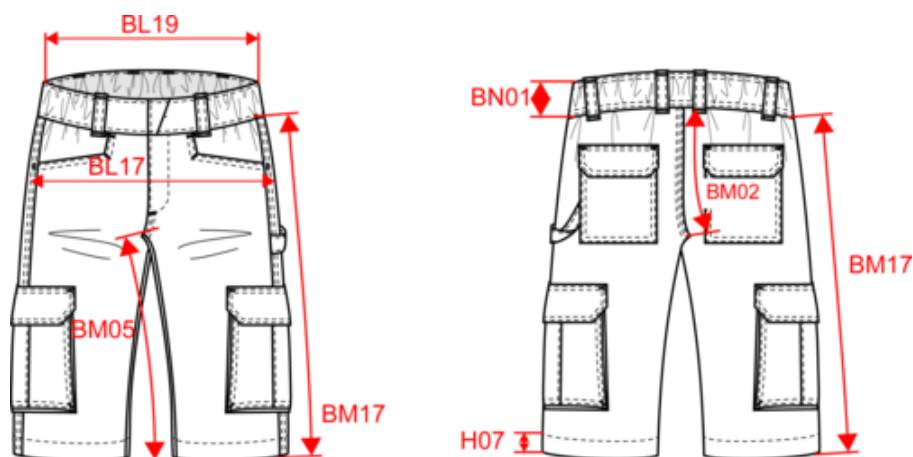

Dark Grey

Forest Green

Navy

White

Bermuda multipoches écoresponsable homme

Dimensions (cm)

Mesures en cm	XS	S	M	L	XL	XXL	3XL	4XL	5XL
BL17 - 1/2 largeur bassin (mesuré parallèle à la ceinture)	46.00	49.00	52.00	55.00	58.00	61.00	64.00	67.00	70.00
BL19 - 1/2 largeur taille semi-élastiquée (ceinture boutonnée et devant sur dos)	36.00	38.00	40.00	42.00	45.00	48.00	51.00	54.00	57.00
BM05 - Longueur entrejambes	28.50	28.50	28.50	28.50	28.50	28.50	28.50	28.50	28.50
BM17 - Longueur côté (ceinture non comprise)	48.25	49.00	49.75	50.50	51.25	52.00	52.75	53.50	54.25