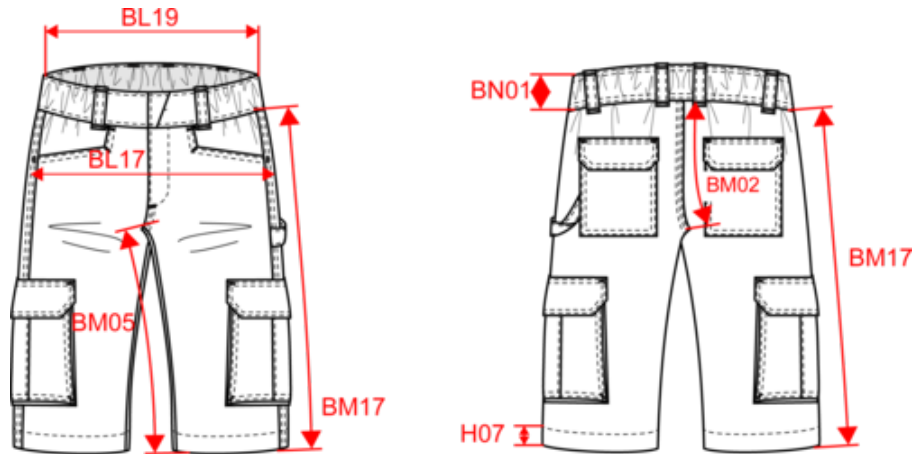

65% algodón orgánico / 33% poliéster reciclado / 2% elastano. Tejido de sarga. Corte recto. Lavable a 60°C. 2 bolsillos abiertos en la parte delantera, de los cuales 1 bolsillo cerillero y 2 bolsillos con fuelle y cierre de velcro en los laterales. 2 bolsillos traseros con solapa y cierre de velcro. Gancho para colgar herramientas en la parte delantera. Cintura elástica con trabillas y gancho interior para colgar. Cierre con cremallera y botones. Botón de metal cubierto por una tapeta de tela. Costuras triples reforzadas en la entrepierna. Etiqueta de marca extraíble.

Código de aduanas

62034290

Bermuda multibolsillos ecorresponsable hombre

Dimensiones

Measurements in cm	XS	S	M	L	XL	XXL	3XL	4XL	5XL
BL17 - 1/2 hip width (measured parallel to waistband)	46.00	49.00	52.00	55.00	58.00	61.00	64.00	67.00	70.00
BL19 - 1/2 semi-elasticated waist width (buttoned up and front band over back band)	36.00	38.00	40.00	42.00	45.00	48.00	51.00	54.00	57.00
BM05 - Inseam length	28.50	28.50	28.50	28.50	28.50	28.50	28.50	28.50	28.50
BM17 - Side length (waistband excluded)	48.25	49.00	49.75	50.50	51.25	52.00	52.75	53.50	54.25

WK713

Bermuda multibolsillos ecorresponsable hombre

Informacion colores

Black
RVB : 35,35,37
Pantone C : Black
Pantone TCX : 19-4004TCX

Camel
RVB : 152,125,96
Pantone C : 874C
Pantone TCX : 17-1038TCX

Dark Grey
RVB : 63,60,60
Pantone C : 447C
Pantone TCX : 19-0000TCX