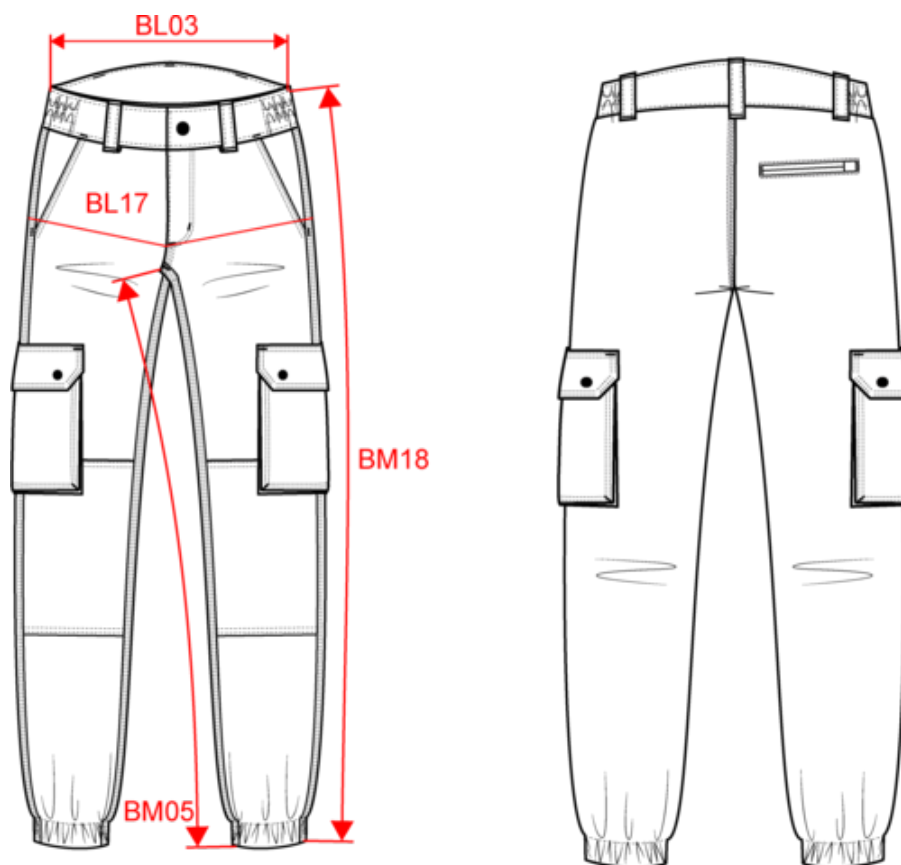

WK711

Pantalon cargo unisexe avec bas élastiqué

- Renforts genoux et bas de vêtement resserré.
- Tissu sergé souple et solide.
- Lavable à 60°C.

65% polyester / 35% coton. Tissu sergé. Lavage 60°C. Coupe straight. 2 poches devant. 2 poches à soufflet côtés à rabat avec fermeture par boutons pression. 1 poche passepoilée arrière fermée par un zip. Découpes de renfort aux genoux en tissu principal ton sur ton. Ceinture élastiquée côtés avec passants renforcés dont passant milieu dos plus haut (8cm). Fermeture zippée et boutonnée avec bouton plastique. Bas de jambes élastiqué. Triple piqûres à l'entrejambe, côtés et fourche devant et dos pour plus de résistance. Etiquette de marque détachable.

WK711

Pantalon cargo unisexe avec bas élastiqué

Dimensions (cm)

Mesures en cm	34 FR	36 FR	38 FR	40 FR	42 FR	44 FR	46 FR	48 FR	50 FR	52 FR	54 FR	56 FR	58 FR	60 FR	62 FR
BL03 - 1/2 largeur taille élastiquée à plat (ceinture devant sur dos)	34.25	36.25	38.25	40.25	42.25	44.25	46.75	49.25	51.75	54.25	56.75	59.25	61.75	64.25	66.75
BL17 - 1/2 largeur bassin (mesuré parallèle à la ceinture)	47.00	49.00	51.00	53.00	55.00	57.00	59.00	61.00	63.00	65.00	67.00	69.00	71.00	73.00	75.00
BM05 - Longueur entrejambes	77.00	77.00	77.00	77.00	77.00	77.00	77.00	77.00	77.00	77.00	77.00	77.00	77.00	77.00	77.00
BM18 - Longueur côté (ceinture comprise)	102.50	103.00	103.50	104.00	104.50	105.00	105.50	106.00	106.50	107.00	107.50	108.00	108.50	109.00	109.50

WK711

Pantalon cargo unisexe avec bas élastiqué

Informations Couleurs

Black

RVB : 35,35,37
Pantone C : Black
Pantone TCX : 19-4004TCX

Dark Khaki

RVB : 75,71,61
Pantone C : 418C / Black
Pantone TCX : 19-0414TCX / 19-4004TCX