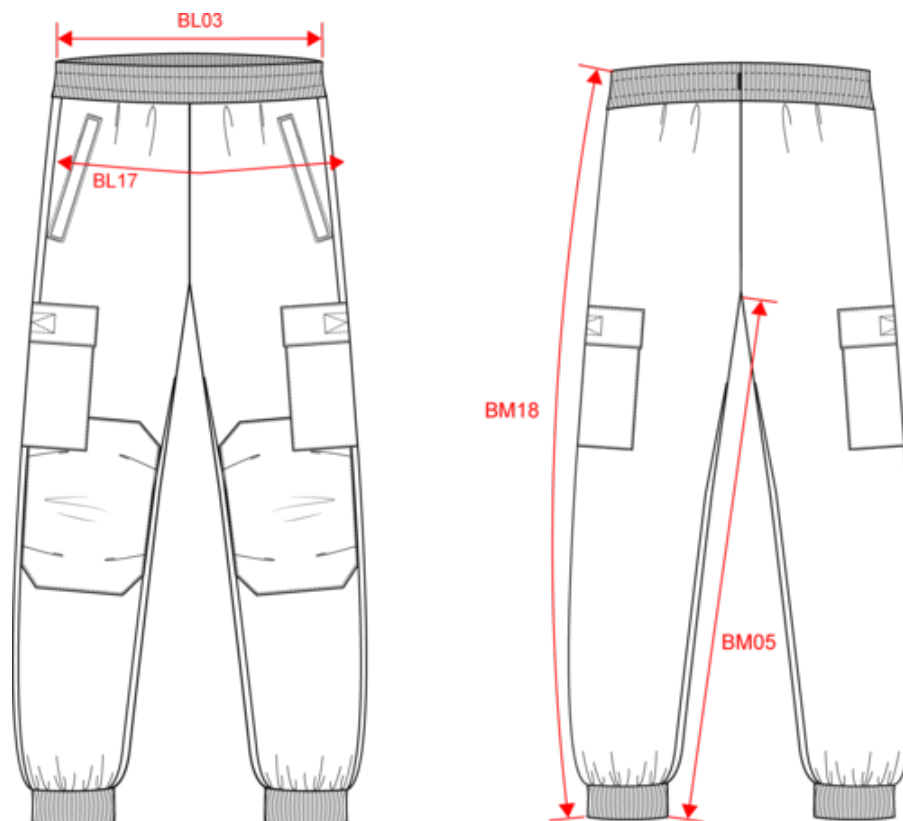

WK710

Pantalon molleton cargo écoresponsable homme

- Pièce workwear qui s'inscrit dans une démarche écoresponsable.
- Confection 3 fils LSF (Low Shrinkage Fleece) : résistance et stabilité au lavage.
- Renforts en Cordura® aux genoux.

60% coton / 40% de polyester recyclé. Tissu molleton 3 fils LSF (Low Shrinkage Fleece) et lavé aux enzymes. Coupe droite. 2 poches passepoilées devant avec sacs de poches dans tissu principal et 2 poches cargo plaquées avec rabat et fermeture velcro. Ceinture élastiquée avec cordon de serrage intérieur et bouts de cordon caoutchouc. Renforts genoux en Cordura® coloris noir pour toutes les couleurs. Bas de jambe en bord-côte tubulaire 2x2 avec élasthanne. Etiquette de marque détachable.

Dimensions (cm)

Mesures en cm	XS	S	M	L	XL	XXL	3XL	4XL	5XL
BL03 - 1/2 largeur taille élastiquée à plat (ceinture devant sur dos)	34.00	36.00	38.00	40.00	43.00	46.00	49.00	52.00	55.00
BL17 - 1/2 largeur bassin (mesuré parallèle à la ceinture)	45.00	48.00	51.00	54.00	57.00	60.00	63.00	66.00	69.00
BM05 - Longueur entrejambes	80.00	80.00	80.00	80.00	80.00	80.00	80.00	80.00	80.00
BM18 - Longueur côté (ceinture comprise)	103.75	104.50	105.25	106.00	106.75	107.50	108.25	109.00	109.75

White

RVB : 236,236,252
Pantone C : White
Pantone TCX : 11-0601TCX

Logistique

1

20

Sizes	Width (cm)	Height (cm)	Length (cm)	Net weight (kg)	Gross weight (kg)	Pieces/Box	Pieces/Bundle
XS	40.00	32.00	60.00	9.65	11.1	20	1
S	40.00	32.00	60.00	10.1	11.55	20	1
M	40.00	32.00	60.00	10.5	11.9	20	1
L	40.00	32.00	60.00	11	12.45	20	1
XL	40.00	46.00	60.00	11.55	12.9	20	1
XXL	40.00	46.00	60.00	12.25	13.55	20	1
3XL	40.00	46.00	60.00	12.7	14.05	20	1
4XL	40.00	46.00	60.00	13.3	14.35	20	1
5XL	40.00	46.00	60.00	13.7	15.55	20	1