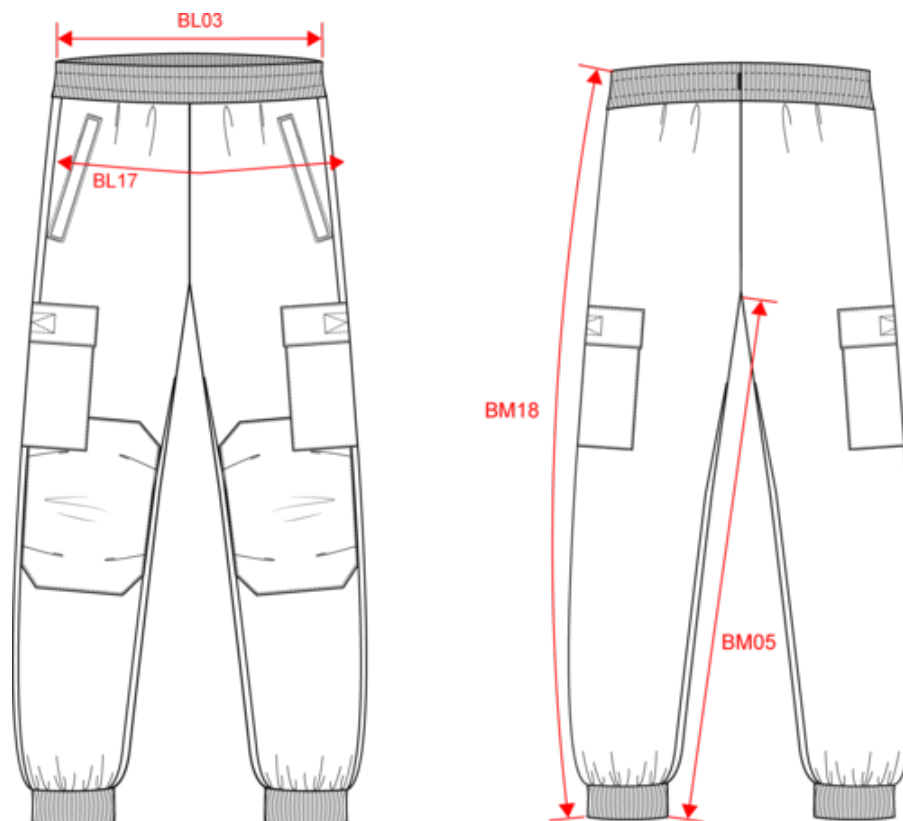

WK710

Pantalon molleton cargo écoresponsable homme

- Pièce workwear qui s'inscrit dans une démarche écoresponsable.
- Confection 3 fils LSF (Low Shrinkage Fleece) : résistance et stabilité au lavage.
- Renforts en Cordura® aux genoux.

60% coton / 40% de polyester recyclé. Tissu molleton 3 fils LSF (Low Shrinkage Fleece) et lavé aux enzymes. Coupe droite. 2 poches passepoilées devant avec sacs de poches dans tissu principal et 2 poches cargo plaquées avec rabat et fermeture velcro. Ceinture élastiquée avec cordon de serrage intérieur et bouts de cordon caoutchouc. Renforts genoux en Cordura® coloris noir pour toutes les couleurs. Bas de jambe en bord-côte tubulaire 2x2 avec élasthanne. Etiquette de marque détachable.

White

Pantalon molleton cargo écoresponsable homme

Dimensions (cm)

Mesures en cm	XS	S	M	L	XL	XXL	3XL	4XL	5XL
BL03 - 1/2 largeur taille élastiquée à plat (ceinture devant sur dos)	34.00	36.00	38.00	40.00	43.00	46.00	49.00	52.00	55.00
BL17 - 1/2 largeur bassin (mesuré parallèle à la ceinture)	45.00	48.00	51.00	54.00	57.00	60.00	63.00	66.00	69.00
BM05 - Longueur entrejambes	80.00	80.00	80.00	80.00	80.00	80.00	80.00	80.00	80.00
BM18 - Longueur côté (ceinture comprise)	103.75	104.50	105.25	106.00	106.75	107.50	108.25	109.00	109.75

White

RVB : 236,236,252
Pantone C : White
Pantone TCX : 11-0601TCX

Logistique

1

20

Sizes	Width (cm)	Height (cm)	Length (cm)	Net weight (kg)	Gross weight (kg)	Pieces/Box	Pieces/Bundle
XS	40.00	32.00	60.00	9.65	11.1	20	1
S	40.00	32.00	60.00	10.1	11.55	20	1
M	40.00	32.00	60.00	10.5	11.9	20	1
L	40.00	32.00	60.00	11	12.45	20	1
XL	40.00	46.00	60.00	11.55	12.9	20	1
XXL	40.00	46.00	60.00	12.25	13.55	20	1
3XL	40.00	46.00	60.00	12.7	14.05	20	1
4XL	40.00	46.00	60.00	13.3	14.35	20	1
5XL	40.00	46.00	60.00	13.7	15.55	20	1