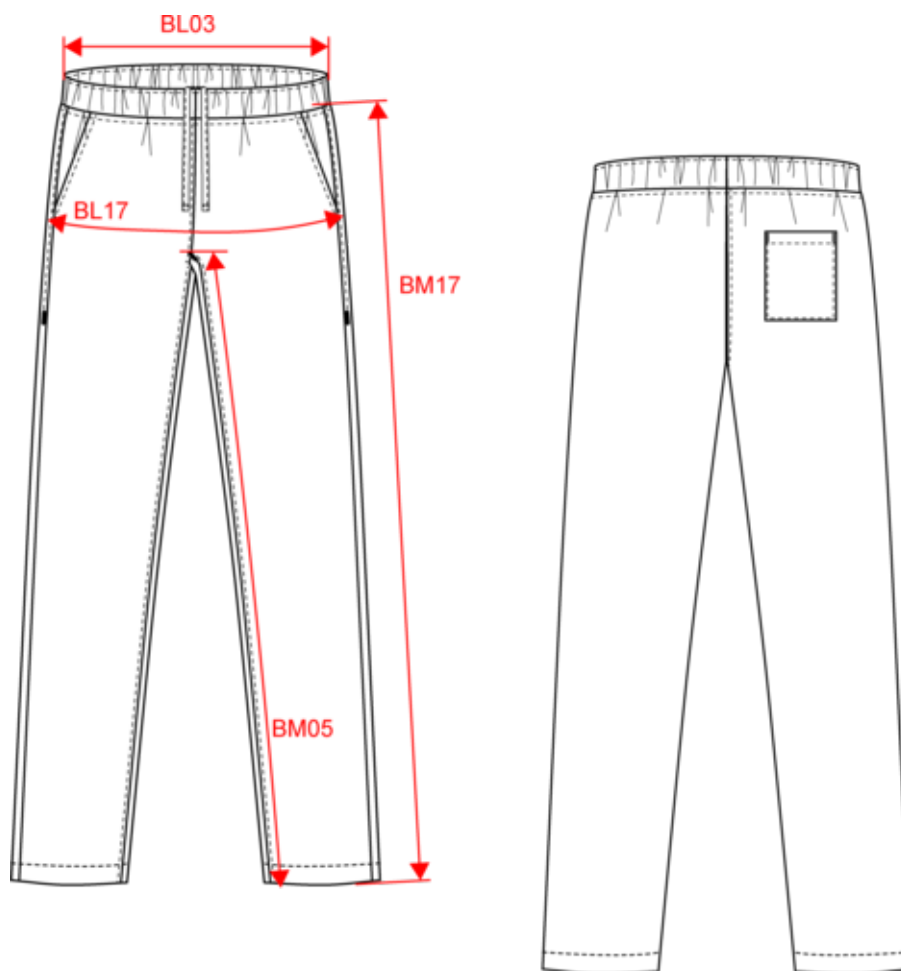

### Dimensions (cm)

Mesures en cm	S	M	L	XL	XXL	3XL	4XL	5XL
BL03 - 1/2 largeur taille élastiquée à plat (ceinture devant sur dos)	36.00	38.00	40.00	43.00	46.00	49.00	52.00	55.00
BL17 - 1/2 largeur bassin ( mesuré parallèle à la ceinture)	50.00	53.00	56.00	59.00	62.00	65.00	68.00	71.00
BM05 - Longueur entrejambes	84.00	84.00	84.00	84.00	84.00	84.00	84.00	84.00
BM17 - Longueur côté (ceinture non comprise)	104.50	105.25	106.00	106.75	107.50	108.25	109.00	109.75

**Snow Grey**  
RVB : 170,174,175  
Pantone C : 421C  
Pantone TCX : 15-4101TCX

**White**  
RVB : 236,236,252  
Pantone C : White  
Pantone TCX : 11-0601TCX

Logistique

5

20

Sizes	Width (cm)	Height (cm)	Length (cm)	Net weight (kg)	Gross weight (kg)	Pieces/Box	Pieces/Bundle
S	40.00	20.00	60.00	5.55	6.55	20	5
M	40.00	20.00	60.00	5.8	6.8	20	5
L	40.00	20.00	60.00	6.1	7.1	20	5
XL	40.00	20.00	60.00	6.35	7.35	20	5
XXL	40.00	20.00	60.00	6.65	7.65	20	5
3XL	40.00	20.00	60.00	6.95	7.95	20	5
4XL	40.00	20.00	60.00	7.25	8.25	20	5
5XL	40.00	20.00	60.00	7.5	8.5	20	5