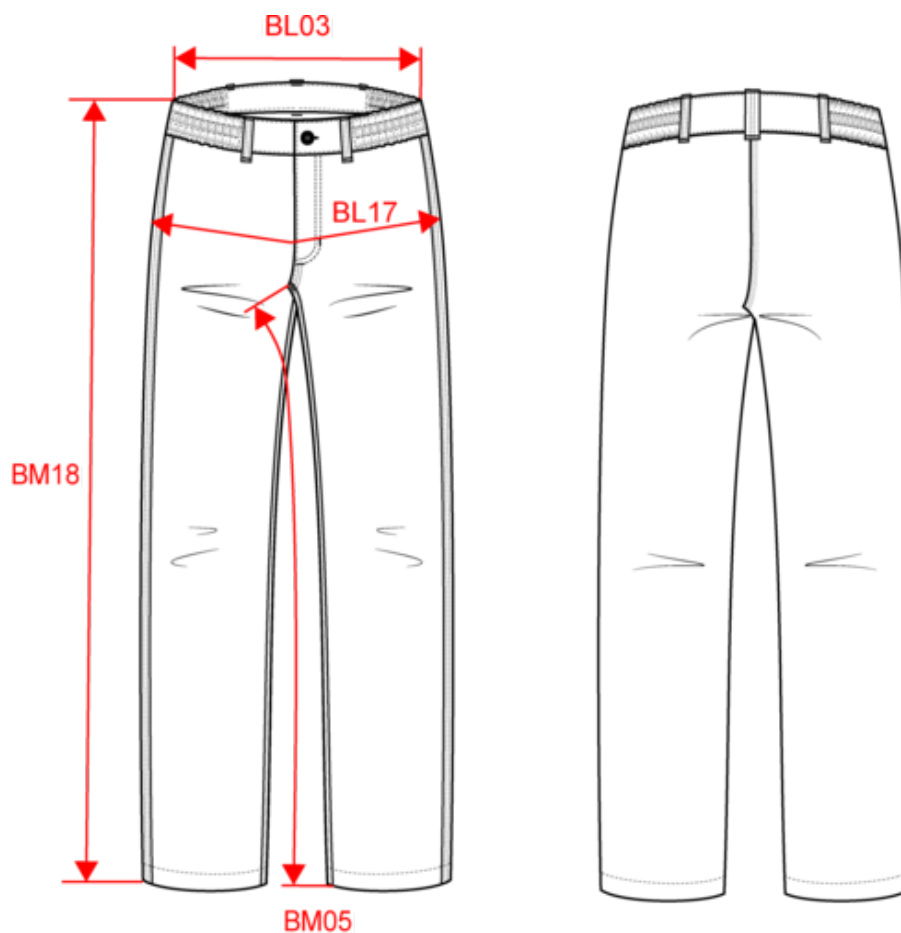

1

20

Pays d'origine

BD - Bangladesh

Code douanier

62034235

Black

Dark
Grey

Navy

Pantalon sans poches unisexe

Dimensions (cm)

Mesures en cm	34 FR	36 FR	38 FR	40 FR	42 FR	44 FR	46 FR	48 FR	50 FR	52 FR	54 FR	56 FR	58 FR	60 FR	62 FR
BL03 - 1/2 largeur taille élastiquée à plat (ceinture devant sur dos)	35.00	37.00	39.00	41.00	43.00	45.00	47.50	50.00	52.50	55.00	57.50	60.00	62.50	65.00	67.50
BL17 - 1/2 largeur bassin (mesuré parallèle à la ceinture)	47.00	49.00	51.00	53.00	55.00	57.00	59.00	61.00	63.00	65.00	67.00	69.00	71.00	73.00	75.00

RVB : 41,46,56
Pantone C : 433C / -
Pantone TCX : 19-4012TCX / -

Logistique

1

20

Sizes	Width (cm)	Height (cm)	Length (cm)	Net weight (kg)	Gross weight (kg)	Pieces/Box	Pieces/Bundle
34 FR	40.00	20.00	60.00	6.6	8.1	20	1
36 FR	40.00	20.00	60.00	6.8	8.3	20	1
38 FR	40.00	20.00	60.00	7.1	8.6	20	1
40 FR	40.00	20.00	60.00	7.4	8.9	20	1
42 FR	40.00	20.00	60.00	7.6	9.1	20	1
44 FR	40.00	20.00	60.00	7.8	9.3	20	1
46 FR	40.00	20.00	60.00	8.1	9.6	20	1
48 FR	40.00	20.00	60.00	8.4	9.9	20	1
50 FR	40.00	20.00	60.00	8.5	10	20	1
52 FR	40.00	20.00	60.00	8.9	10.4	20	1
54 FR	40.00	20.00	60.00	9.1	10.6	20	1
56 FR	40.00	20.00	60.00	9.3	10.8	20	1
58 FR	40.00	20.00	60.00	9.7	11.2	20	1
60 FR	40.00	20.00	60.00	9.9	11.4	20	1
62 FR	40.00	20.00	60.00	10.1	11.6	20	1

Taille fabricant	Pays-Bas	Italie	Portugal	Espagne	Royaume-Uni	Allemagne	Suède	Danemark
36 FR	42 NL	40 IT	36 PT	36 ES	26 UK	42 DE		
38 FR	44 NL	42 IT	38 PT	38 ES	28 UK	44 DE		
40 FR	46 NL	44 IT	40 PT	40 ES	30 UK	46 DE		
42 FR	48 NL	46 IT	42 PT	42 ES	32 UK	48 DE		
44 FR	50 NL	48 IT	44 PT	44 ES	34 UK	50 DE		
46 FR	52 NL	50 IT	46 PT	46 ES	36 UK	52 DE		
48 FR	54 NL	52 IT	48 PT	48 ES	38 UK	54 DE		
50 FR	56 NL	54 IT	50 PT	50 ES	40 UK	56 DE		
52 FR	58 NL	56 IT	52 PT	52 ES	42 UK	58 DE		
54 FR	60 NL	58 IT	54 PT	54 ES	44 UK	60 DE		
56 FR	62 NL	60 IT	56 PT	56 ES	46 UK	62 DE		