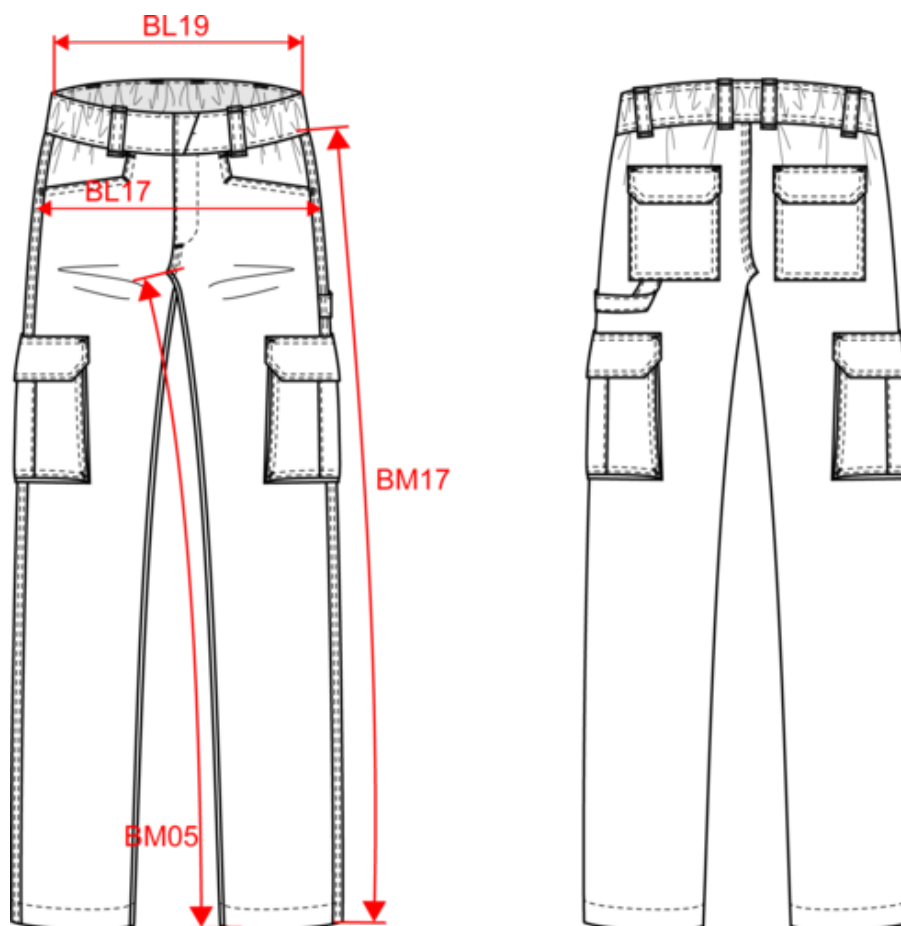

Informations Complémentaires

Logistique

Pays d'origine

PK - Pakistan

Code douanier

62034235

Pantalon multipoches écoresponsable homme

Dimensions (cm)

Mesures en cm	XS	S	M	L	XL	XXL	3XL	4XL	5XL
BL17 - 1/2 largeur bassin (mesuré parallèle à la ceinture)	46.00	49.00	52.00	55.00	58.00	61.00	64.00	67.00	70.00
BL19 - 1/2 largeur taille semi-élastiquée (ceinture boutonnée et devant sur dos)	36.00	38.00	40.00	42.00	45.00	48.00	51.00	54.00	57.00
BM05 - Longueur entrejambes	86.00	86.00	86.00	86.00	86.00	86.00	86.00	86.00	86.00
BM17 - Longueur côté (ceinture non comprise)	105.75	106.50	107.25	108.00	108.75	109.50	110.25	111.00	111.75

WK703

Pantalon multipoches écoresponsable homme

Informations Couleurs

Black

RVB : 40,39,41
Pantone C : Neutral Black C
Pantone TCX : 19-4004TCX

Camel

RVB : 152,125,96
Pantone C : 874C
Pantone TCX : 17-1038TCX

Logistique

1

20

Sizes	Width (cm)	Height (cm)	Length (cm)	Net weight (kg)	Gross weight (kg)	Pieces/Box	Pieces/Bundle
XS	40.00000	24.00000	60.00000	10.25000	11.55000	20	0
S	40.00000	24.00000	60.00000	10.80000	12.10000	20	0
M	40.00000	24.00000	60.00000	11.20000	12.50000	20	0
L	40.00000	24.00000	60.00000	11.85000	13.15000	20	0
XL	40.00000	24.00000	60.00000	12.20000	13.50000	20	0
XXL	40.00000	24.00000	60.00000	12.85000	14.15000	20	0
3XL	40.00000	24.00000	60.00000	13.40000	14.70000	20	0
4XL	40.00000	24.00000	60.00000	13.85000	15.15000	20	0
5XL	40.00000	24.00000	60.00000	14.05000	15.35000	20	0