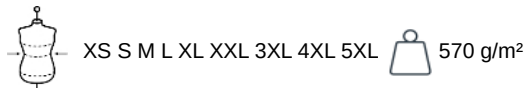

WK650

Parka performance à capuche unisexe

- Imperméable et respirante.
- Épaisse et confortable grâce à sa doublure en 2 partie : matelassée et polaire.
- Tissu antidéchirure et résistant à l'abrasion.

100% polyester. Tissu ripstop contrecollé 2 couches avec membrane TPU respirante 3000 g/m²/24h. Traitement imperméable et coutures thermosoudées étanches. Lavage 40°C. Doublure haut du corps en polaire. Doublure bas de vêtement et manches matelassée en polyester 300T. Rembourrage 100% polyester. Fermeture zippée avec protège menton dissimulé sous un rabat tempête fermée à l'aide de bandes auto agrippantes. 2 poches côtés et 1 poche poitrine avec fermetures zippées imperméables. Passepoil contrasté hauteur poitrine. Poignets réglables par bandes auto agrippantes. Capuche amovible doublée et ajustable à l'aide de cordons de serrage élastiqués et de stops cordon. 1 poche poitrine fermée par bande auto agrippante côté intérieur droit au porté. 2 zips de personnalisation intérieurs : 1 devant côté cœur et 1 dos bas de vêtement. Boucle d'accroche intérieure dans le haut du dos permettant de suspendre le vêtement. Bas de vêtement ajustable à l'aide de cordons de serrage élastiqués et de stops cordon. EPI Classe I. Conçu dans le respect de la norme EN ISO 13688:2013+A1:2021 : « Vêtements de protection - Exigences générales » et répondant aux exigences de la norme EN 343:2019 : « Habillement de protection - Protection contre la pluie » : Classe 3 / Classe 1 / X. Etiquette de marque détachable.

Dimensions (cm)

Mesures en cm	XS	S	M	L	XL	XXL	3XL	4XL	5XL
TE01 - 1/2 largeur poitrine à 1.5cm de l'emmanchure	55.00	58.00	61.00	64.00	67.00	70.00	73.00	76.00	79.00
TF01 - Hauteur totale de l'HSP	73.00	75.00	77.00	79.00	81.00	83.00	85.00	87.00	89.00
TG02 - Longueur manche longue	64.00	65.00	66.00	67.00	68.00	69.00	70.00	71.00	72.00