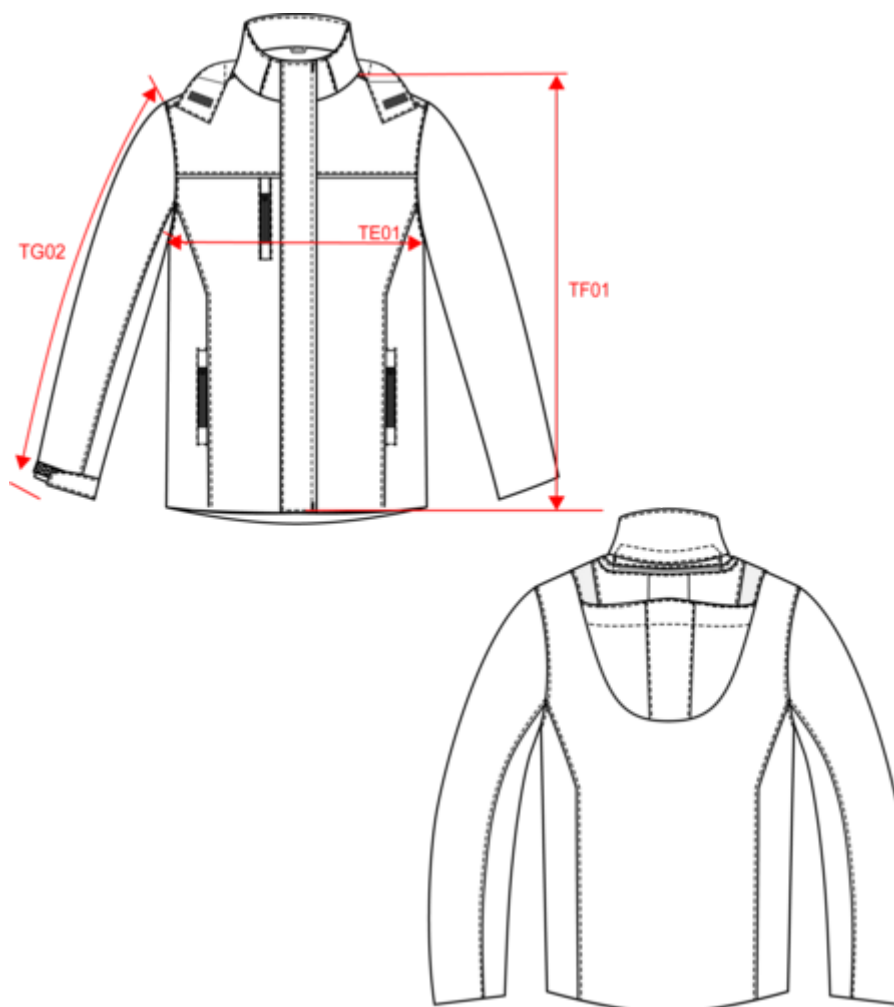

WK650

Parka performance à capuche unisexe

- Imperméable et respirante.
- Épaisse et confortable grâce à sa doublure en 2 partie : matelassée et polaire.
- Tissu antidéchirure et résistant à l'abrasion.

100% polyester. Tissu ripstop contrecollé 2 couches avec membrane TPU respirante 3000 g/m²/24h. Traitement imperméable et coutures thermosoudées étanches. Lavage 40°C. Doublure haut du corps en polaire. Doublure bas de vêtement et manches matelassée en polyester 300T. Rembourrage 100% polyester. Fermeture zippée avec protège menton dissimulé sous un rabat tempête fermée à l'aide de bandes auto agrippantes. 2 poches côtés et 1 poche poitrine avec fermetures zippées imperméables. Passepoil contrasté hauteur poitrine. Poignets réglables par bandes auto agrippantes. Capuche amovible doublée et ajustable à l'aide de cordons de serrage élastiqués et de stops cordon. 1 poche poitrine fermée par bande auto agrippante côté intérieur droit au porté. 2 zips de personnalisation intérieurs : 1 devant côté cœur et 1 dos bas de vêtement. Boucle d'accroche intérieure dans le haut du dos permettant de suspendre le vêtement. Bas de vêtement ajustable à l'aide de cordons de serrage élastiqués et de stops cordon. EPI Classe I. Conçu dans le respect de la norme EN ISO 13688:2013+A1:2021 : « Vêtements de protection - Exigences générales » et répondant aux exigences de la norme EN 343:2019 : « Habillement de protection - Protection contre la pluie » : Classe 3 / Classe 1 / X. Etiquette de marque détachable.

Dimensions (cm)

Mesures en cm	XS	S	M	L	XL	XXL	3XL	4XL	5XL
TE01 - 1/2 largeur poitrine à 1.5cm de l'emmanchure	55.00	58.00	61.00	64.00	67.00	70.00	73.00	76.00	79.00
TF01 - Hauteur totale de l'HSP	73.00	75.00	77.00	79.00	81.00	83.00	85.00	87.00	89.00
TG02 - Longueur manche longue	64.00	65.00	66.00	67.00	68.00	69.00	70.00	71.00	72.00