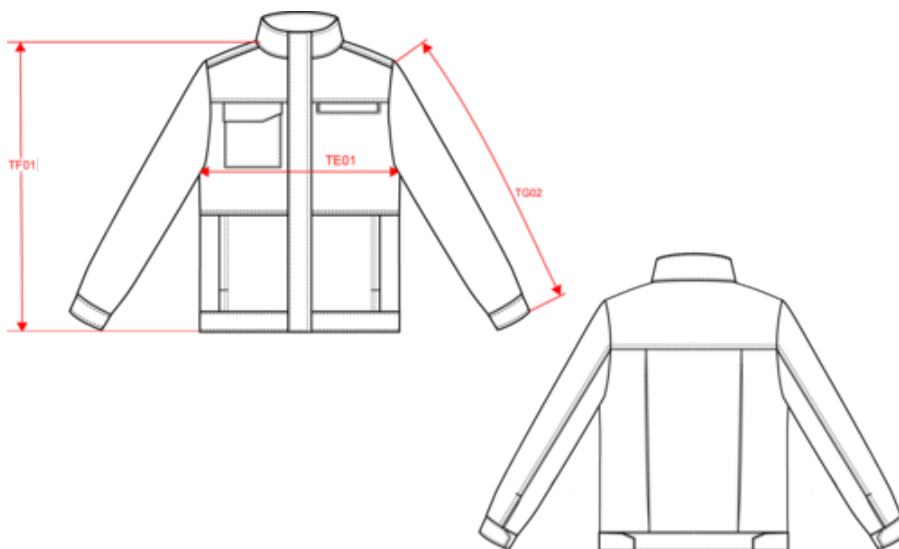

60% coton / 40% polyester. Tissu twill. Lavable à 60°C. Coupe standard. Col montant. Deux poches plaquées côtés, une poche poitrine passepoilée et une poche poitrine plaquée fermée par un rabat avec bandes auto-agrippantes. Fermeture zippée en plastique noir dissimulée sous une patte maintenue par des bandes auto-agrippantes. Empiècement dos avec deux plis d'aisance apportant plus de confort et de liberté de mouvement. Bas de manches et bas de vêtement ajustable à l'aide de bandes auto-agrippantes. Etiquette de marque détachable.

Dimensions (cm)

Mesures en cm	XXS	XS	S	M	L	XL	XXL	3XL	4XL	5XL
TE01 - 1/2 largeur poitrine à 1.5cm de l'emmanchure	46.00	49.00	52.00	55.00	58.00	61.00	64.00	67.00	70.00	73.00
TF01 - Hauteur totale de l'HSP	68.50	70.50	72.50	74.50	76.50	78.50	80.50	82.50	84.50	86.50
TG02 - Longueur manche longue	63.00	64.00	65.00	66.00	67.00	68.00	69.00	70.00	71.00	72.00