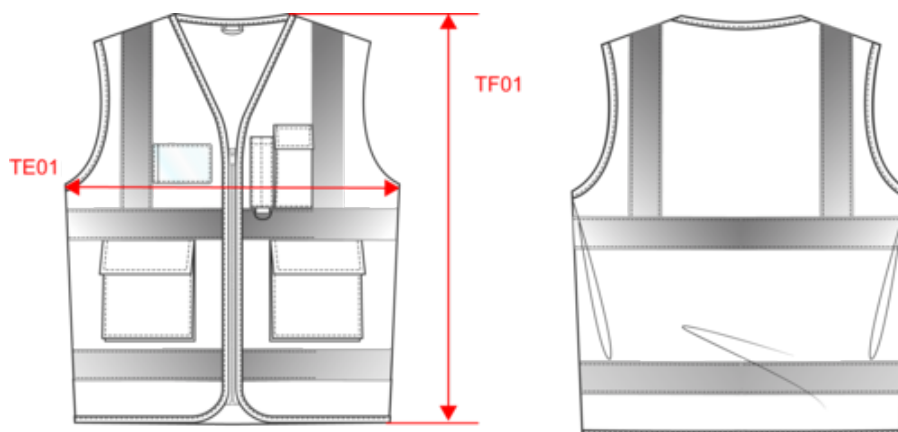

Logistique

Pays d'origine

CN - Chine

Code douanier

61103099

Gilet de sécurité haute visibilité recyclé avec zip unisexe

Dimensions (cm)

Mesures en cm	XS	S	M	L	XL	XXL	3XL	4XL	5XL
TA02 - Largeur encolure de l'HSP à l'HSP	17.50	18.00	18.50	19.00	19.50	20.00	20.50	21.00	21.50
TA05 - Profondeur encolure devant depuis l'HSP	24.25	24.50	24.75	25.00	25.25	25.50	25.75	26.00	26.25
TA11 - Profondeur encolure dos depuis l'HSP	2.00	2.00	2.00	2.00	2.00	2.00	2.00	2.00	2.00
TB02 - Longueur épaule	12.75	13.50	14.25	15.00	15.75	16.50	17.25	18.00	18.75
TC01 - Hauteur emmanchure (mesurée droite)	26.95	27.55	28.15	28.75	29.35	29.95	30.55	31.15	31.75
TD01 - Carrure devant	39.00	41.00	43.00	45.00	47.00	49.00	51.00	53.00	55.00
TD02 - Hauteur carrure devant depuis l'HSP	16.00	16.50	17.00	17.50	18.00	18.50	19.00	19.50	20.00
TD04 - Carrure dos	40.00	42.00	44.00	46.00	48.00	50.00	52.00	54.00	56.00
TD05 - Hauteur carrure dos depuis l'HSP	16.00	16.50	17.00	17.50	18.00	18.50	19.00	19.50	20.00
TE01 - 1/2 largeur poitrine à 1.5cm de l'emmanchure	50.00	53.00	56.00	59.00	62.00	65.00	68.00	71.00	74.00
TE05 - 1/2 largeur bas (mesuré droit)	50.00	53.00	56.00	59.00	62.00	65.00	68.00	71.00	74.00
TF01 - Hauteur totale de l'HSP	69.00	71.00	73.00	75.00	77.00	79.00	81.00	83.00	85.00
TF09 - Hauteur côté	38.25	39.50	40.75	42.00	43.25	44.50	45.75	47.00	48.25
TF24 - Hauteur montant du HSP	31.75	32.50	33.25	34.00	34.75	35.50	36.25	37.00	37.75