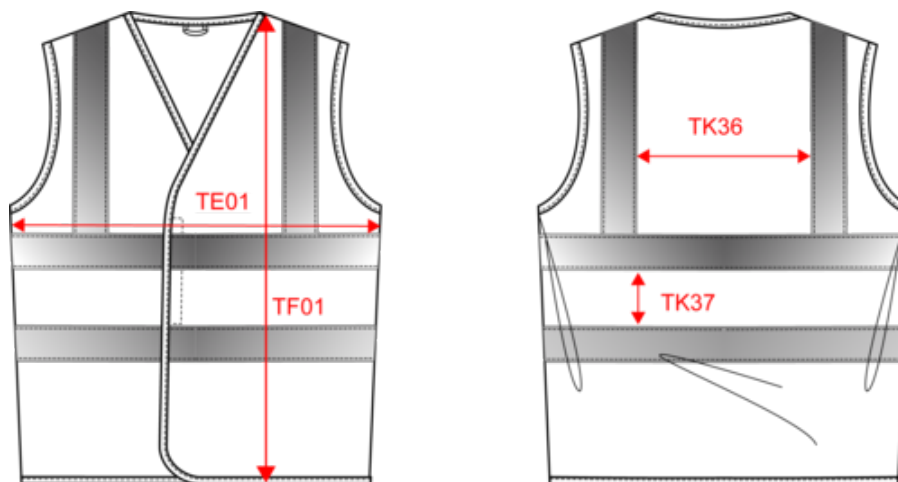

### Dimensions (cm)

Mesures en cm	S/M	L/XL	XXL/3XL	4XL/5XL
TE01 - 1/2 largeur poitrine à 1.5cm de l'emmanchure	56.00	62.00	68.00	74.00
TF01 - Hauteur totale de l'HSP	73.00	77.00	81.00	85.00
TK36 - Espacement entre bandes d'épaule	26.50	28.00	29.50	31.00
TK37 - Espacement entre bandes	10.00	10.00	10.00	10.00