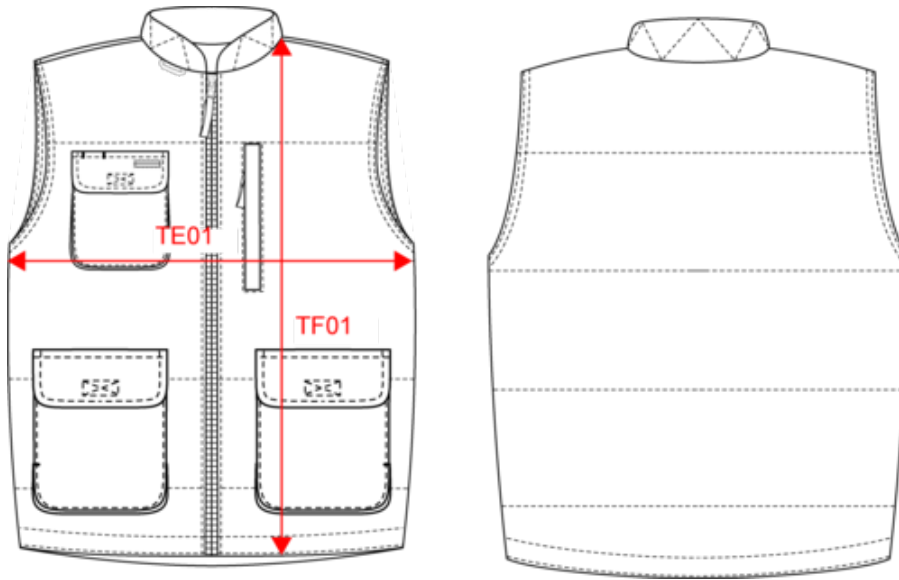

100% poliéster. Microfibras con revestimiento PVC, impermeable a 1500 mm. Forro y acolchado 100% poliéster. 4 bolsillos exteriores, 2 bolsillos inferiores con solapa y cierre de velcro. 1 bolsillo en pecho con solapa y acceso para auriculares. 1 bolsillo con cremallera en pecho. 1 bolsillo interior con cremallera. Cuello acolchado con acceso auriculares. Cordón de ajuste en bajo de la prenda. Cierre de cremallera de plástico de tono plateado. Cremallera interior para facilitar la personalización. Peso medio en la talla L : 820g.

WK615

Chaleco acolchado

Dimensiones

Measurements in cm	S	M	L	XL	XXL	3XL	4XL	5XL
TE01 - 1/2 chest width at 1.5cm below armhole	57.00	60.00	63.00	66.00	69.00	72.00	75.00	78.00
TF01 - Total height from HSP	73.50	75.50	77.50	79.50	81.50	83.50	85.50	87.50