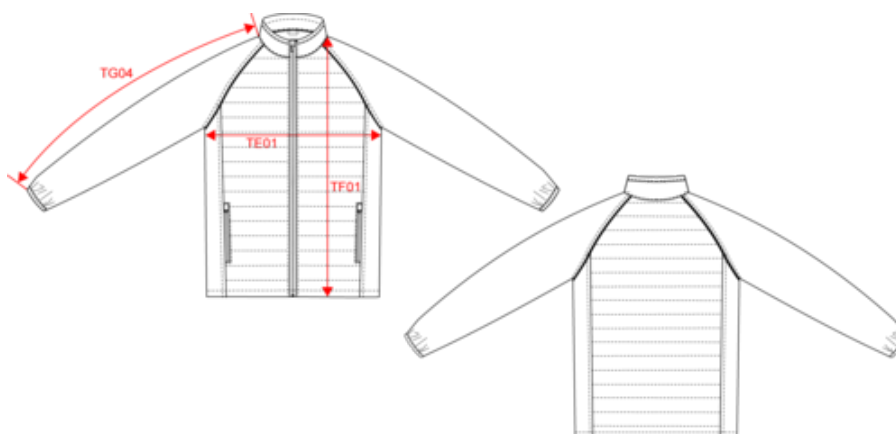

Code douanier

61023090

WK6147

Veste Day To Day bi-matière unisexe

Dimensions (cm)

Mesures en cm	XS	S	M	L	XL	XXL	3XL	4XL	5XL
TE01 - 1/2 largeur poitrine à 1.5cm de l'emmanchure	49.00	52.00	55.00	58.00	61.00	64.00	67.00	70.00	73.00
TF01 - Hauteur totale de l'HSP	70.00	72.00	74.00	76.00	78.00	80.00	82.00	84.00	86.00
TG04 - Longueur manche longue raglan	75.25	77.00	78.75	80.50	82.25	84.00	85.75	87.50	89.25