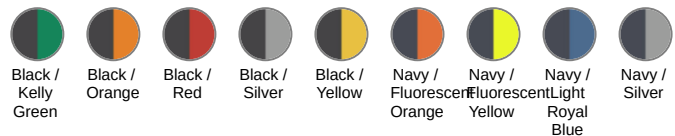

XS S M L XL XXL 3XL 4XL 5XL 250 g/m²

Tableau équivalence des tailles par pays en dernière page.

Certifications

Informations Complémentaires

Logistique

1

15

CN - Chine

Code douanier

61023090

WK6147

Veste Day To Day bi-matière unisexe

Dimensions (cm)

Mesures en cm	XS	S	M	L	XL	XXL	3XL	4XL	5XL
TE01 - 1/2 largeur poitrine à 1.5cm de l'emmanchure	49.00	52.00	55.00	58.00	61.00	64.00	67.00	70.00	73.00
TF01 - Hauteur totale de l'HSP	70.00	72.00	74.00	76.00	78.00	80.00	82.00	84.00	86.00
TG04 - Longueur manche longue raglan	75.25	77.00	78.75	80.50	82.25	84.00	85.75	87.50	89.25

WK6147

Veste Day To Day bi-matière unisexe

Informations Couleurs

 Black RVB : 35,35,37 Pantone C : Black Pantone TCX : 19-4004TCX	 Kelly Green RVB : 0,105,74 Pantone C : 7727C Pantone TCX : 18-5338TCX	 Black RVB : 35,35,37 Pantone C : Black Pantone TCX : 19-4004TCX	 Orange RVB : 252,107,16 Pantone C : 1585C Pantone TCX : 16-1364TCX	 Black RVB : 35,35,37 Pantone C : Black Pantone TCX : 19-4004TCX	 Red RVB : 195,32,54 Pantone C : 200C Pantone TCX : 19-1664TCX	 Black RVB : 35,35,37 Pantone C : Black Pantone TCX : 19-4004TCX	 Silver RVB : 126,128,128 Pantone C : 877C Pantone TCX : 17-00000TCX	 Black RVB : 35,35,37 Pantone C : Black Pantone TCX : 19-4004TCX	 Yellow RVB : 254,186,36 Pantone C : 1235C Pantone TCX : 15-0955TCX
 Navy RVB : 41,46,56 Pantone C : 433C / - Pantone TCX : 19-4012TCX / -	 Fluorescent Orange RVB : 247,87,42 Pantone C : - Pantone TCX : -	 Navy RVB : 41,46,56 Pantone C : 433C / - Pantone TCX : 19-4012TCX / -	 Fluorescent Yellow RVB : - Pantone C : - Pantone TCX : -	 Navy RVB : 41,46,56 Pantone C : 433C / - Pantone TCX : 19-4012TCX / -	 Light Royal Blue RVB : 53,95,151 Pantone C : 653C Pantone TCX : 18-4041TCX	 Navy RVB : 41,46,56 Pantone C : 433C / - Pantone TCX : 19-4012TCX / -	 Silver RVB : 126,128,128 Pantone C : 877C Pantone TCX : 17-00000TCX		