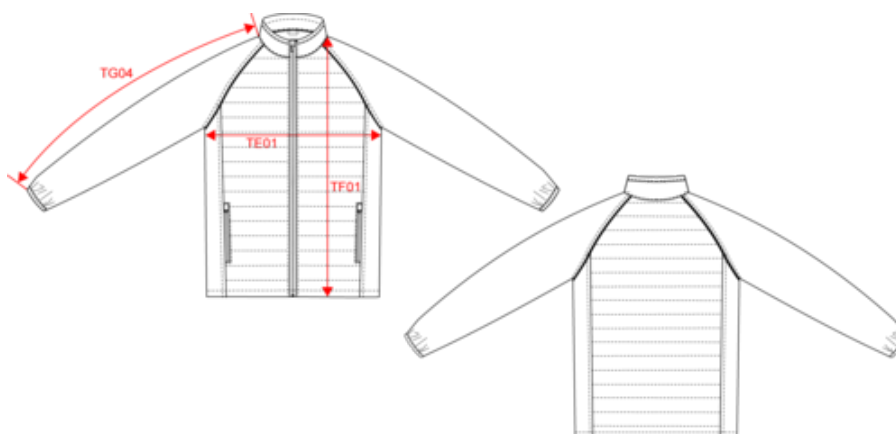

Navy / Fluorescent Orange

Navy / Fluorescent Yellow

Navy / Light Royal Blue

Navy / Silver

WK6147

Veste Day To Day bi-matière unisexe

Dimensions (cm)

Mesures en cm	XS	S	M	L	XL	XXL	3XL	4XL	5XL
TE01 - 1/2 largeur poitrine à 1.5cm de l'emmanchure	49.00	52.00	55.00	58.00	61.00	64.00	67.00	70.00	73.00
TF01 - Hauteur totale de l'HSP	70.00	72.00	74.00	76.00	78.00	80.00	82.00	84.00	86.00
TG04 - Longueur manche longue raglan	75.25	77.00	78.75	80.50	82.25	84.00	85.75	87.50	89.25