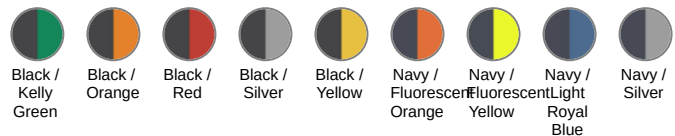

CN - Chine

Code douanier

61023090

Black / Kelly Green

Black / Orange

Black / Red

Black / Silver

Black / Yellow

Navy / Fluorescent Orange

Navy / Fluorescent Yellow

Navy / Light Royal Blue

Navy / Silver

WK6147

Veste Day To Day bi-matière unisexe

Dimensions (cm)

Mesures en cm	XS	S	M	L	XL	XXL	3XL	4XL	5XL
TE01 - 1/2 largeur poitrine à 1.5cm de l'emmanchure	49.00	52.00	55.00	58.00	61.00	64.00	67.00	70.00	73.00
TF01 - Hauteur totale de l'HSP	70.00	72.00	74.00	76.00	78.00	80.00	82.00	84.00	86.00
TG04 - Longueur manche longue raglan	75.25	77.00	78.75	80.50	82.25	84.00	85.75	87.50	89.25

WK6147

Veste Day To Day bi-matière unisexe

Informations Couleurs

 Black RVB : 35,35,37 Pantone C : Black Pantone TCX : 19-4004TCX	 Kelly Green RVB : 0,105,74 Pantone C : 7727C Pantone TCX : 18-5338TCX	 Black RVB : 35,35,37 Pantone C : Black Pantone TCX : 19-4004TCX	 Orange RVB : 252,107,16 Pantone C : 1585C Pantone TCX : 16-1364TCX	 Black RVB : 35,35,37 Pantone C : Black Pantone TCX : 19-4004TCX	 Red RVB : 195,32,54 Pantone C : 200C Pantone TCX : 19-1664TCX	 Black RVB : 35,35,37 Pantone C : Black Pantone TCX : 19-4004TCX	 Silver RVB : 126,128,128 Pantone C : 877C Pantone TCX : 17-00000TCX	 Black RVB : 35,35,37 Pantone C : Black Pantone TCX : 19-4004TCX	 Yellow RVB : 254,186,36 Pantone C : 1235C Pantone TCX : 15-0955TCX
 Navy RVB : 41,46,56 Pantone C : 433C Pantone TCX : 19-4012TCX	 Fluorescent Orange RVB : 247,87,42 Pantone C : - Pantone TCX : -	 Navy RVB : 41,46,56 Pantone C : 433C Pantone TCX : 19-4012TCX	 Fluorescent Yellow RVB : - Pantone C : - Pantone TCX : -	 Navy RVB : 41,46,56 Pantone C : 433C Pantone TCX : 19-4012TCX	 Light Royal Blue RVB : 53,95,151 Pantone C : 653C Pantone TCX : 18-4041TCX	 Navy RVB : 41,46,56 Pantone C : 433C Pantone TCX : 19-4012TCX	 Silver RVB : 126,128,128 Pantone C : 877C Pantone TCX : 17-00000TCX		