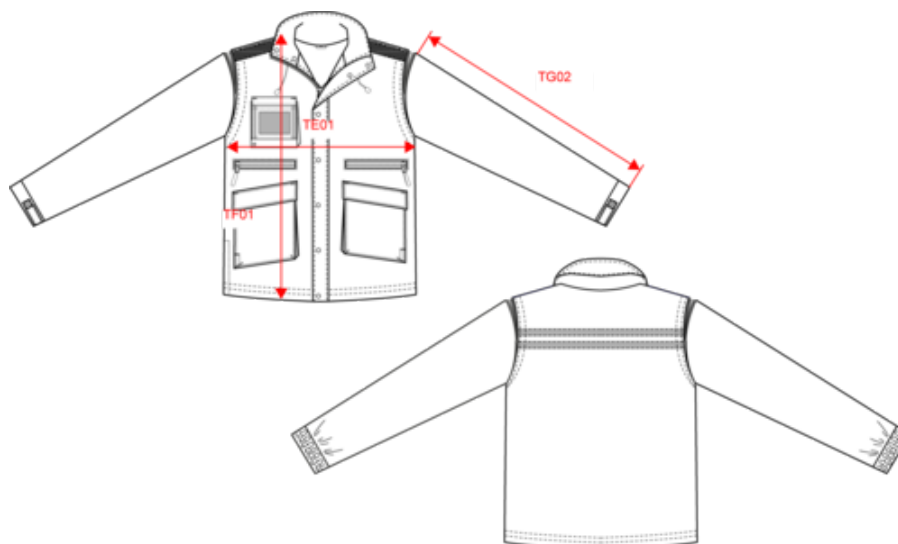

100% polyester. Tissu ripstop avec enduction PVC. Lavage 40°C. Doublure dos et intérieur col en polaire. Doublure devant et manches en taffeta. Rembourrage 100% polyester. Fermeture zippée avec tire zip dissimulée sous patte fermée à l'aide de boutons pression. 7 poches fonctionnelles sur le devant : 2 poches avec rabat fermées à l'aide de bandes auto agrippantes, 2 poches côté dissimulées sous les poches avec rabat, 2 poches zippées avec tire zip et 1 poche poitrine avec une poche plaquée dissimulée sous un rabat comportant une poche badge transparente. Bandes réfléchissantes sur la poche poitrine et dans le dos. Manches amovibles zippées avec poignets semi élastiqués réglables par bandes auto agrippantes. Bande de renfort aux épaules. Capuche fixe non doublée. Poche de rangement zippée pour la capuche dissimulée dans le col. Ouverture d'aisance zippée au bas de vêtement côté droit au porté. 1 poche poitrine fermée par bande auto agrippante côté intérieur droit au porté. 2 zips de personnalisation intérieurs : 1 devant côté cœur et 1 dos bas de vêtement. Boucle d'accroche intérieure dans le haut du dos permettant de suspendre le vêtement. Taille ajustable à l'aide de cordons de serrage élastiqués et de stops cordon. Etiquette de marque détachable.

62014090

Black

Navy

Red

Parka workwear manches amovibles homme

Dimensions (cm)

Mesures en cm	S	M	L	XL	XXL	3XL	4XL
TE01 - 1/2 largeur poitrine à 1.5cm de l'emmanchure	57.00	60.00	63.00	66.00	69.00	72.00	76.00
TF01 - Hauteur totale de l'HSP	78.80	80.80	82.80	84.80	86.80	88.80	91.50
TG02 - Longueur manche longue	67.50	69.50	71.50	73.50	75.50	77.50	79.75