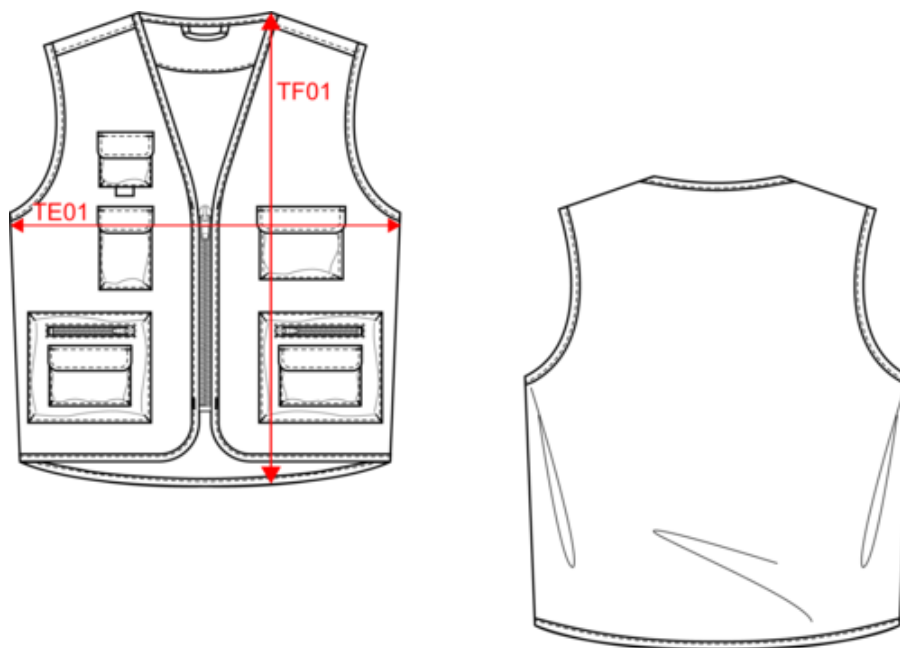

Extérieur : 65% polyester / 35% coton. Doublure 100% polyester. Coupe droite. Doublure maille filet sur la moitié du dos. 2 doubles poches plaquées à soufflet avant dont 1 à rabat et 1 avec zip plastique ton sur ton + 3 poches plaquées à soufflet poitrine à rabat avec bande auto-agrippante de différentes tailles. Fermeture avec zip plastique ton sur ton. Lien d'accrochage intérieur col. Dos légèrement rallongé. Biais de finition ton sur ton à l'emmanchure et en bordure de vêtement. Etiquette nom à l'intérieur du vêtement. Etiquette de marque Tear Away.

Dimensions (cm)

Mesures en cm	XS	S	M	L	XL	XXL	3XL	4XL	5XL
TE01 - 1/2 largeur poitrine à 1.5cm de l'emmanchure	50.00	53.00	56.00	59.00	62.00	65.00	68.00	71.00	74.00
TF01 - Hauteur totale de l'HSP	72.50	74.50	76.50	78.50	80.50	82.50	84.50	86.50	88.50

White

RVB : 236,236,252
Pantone C : White
Pantone TCX : 11-0601TCX

Logistique

5

50

Sizes	Width (cm)	Height (cm)	Length (cm)	Net weight (kg)	Gross weight (kg)	Pieces/Box	Pieces/Bundle
XS	40.00	32.00	60.00	9.3	10.6	50	5
S	40.00	32.00	60.00	10	11.3	50	5
M	40.00	32.00	60.00	10.6	11.9	50	5
L	40.00	32.00	60.00	11.5	12.8	50	5
XL	40.00	32.00	60.00	12.2	13.1	50	5
XXL	40.00	32.00	60.00	13	14.3	50	5
3XL	40.00	32.00	60.00	13.6	14.9	50	5
4XL	40.00	32.00	60.00	14.5	15.8	50	5
5XL	40.00	32.00	60.00	15.3	16.6	50	5