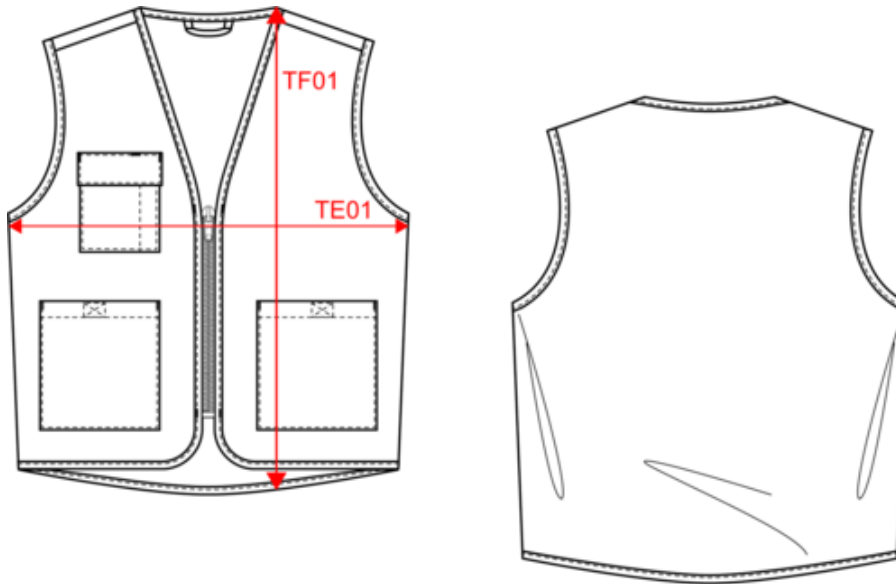

WK608

Unisex-Weste aus Baumwollpolyester mit mehreren Taschen

- Leichter, nicht gefütterter Schnitt.
- Ultra funktionell und praktisch dank zahlreicher Taschen.
- Widerstandsfähiger, weicher, pflegeleichter Stoff.

Außenseite: 65 % Polyester/35 % Baumwolle. Gerader Schnitt. 2 große aufgesetzte Taschen mit Klettverschlussband und eine aufgesetzte Tasche auf der Brust mit Stiffach. Farblich abgestimmtem Kunststoff-Reißverschluss. Befestigungshaken auf der Krageninnenseite. Leicht verlängerter Rücken. Farblich abgestimmtes Schrägband an Ärmelbündchen und Saum. Namensetikett auf der Innenseite. Markenetikett zum Abreißen.

62024010

WK608

Unisex-Weste aus Baumwollpolyester mit mehreren Taschen

Maße

Measurements in cm	XS	S	M	L	XL	XXL	3XL	4XL	5XL
TE01 - 1/2 chest width at 1.5cm below armhole	50.00	53.00	56.00	59.00	62.00	65.00	68.00	71.00	74.00
TF01 - Total height from HSP	72.50	74.50	76.50	78.50	80.50	82.50	84.50	86.50	88.50