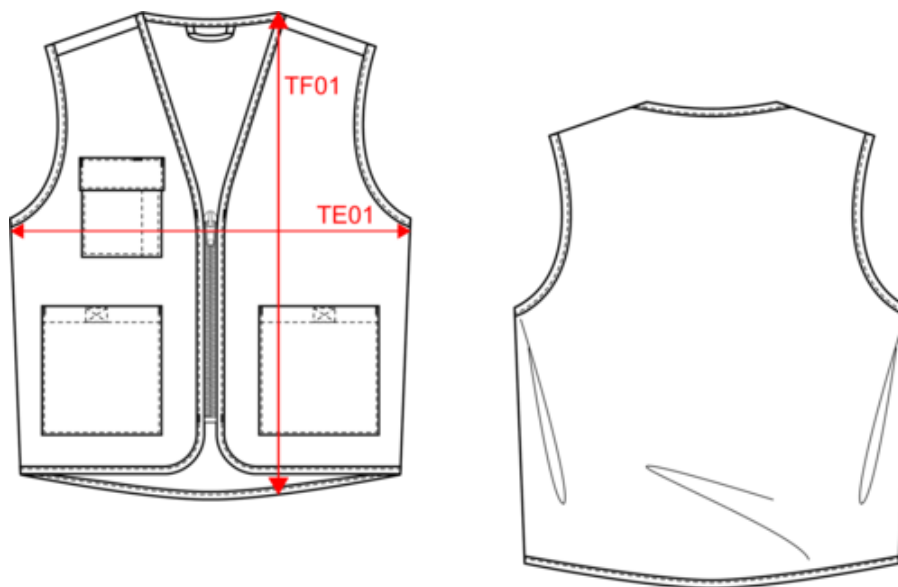

### Dimensions (cm)

Mesures en cm	XS	S	M	L	XL	XXL	3XL	4XL	5XL
TE01 - 1/2 largeur poitrine à 1.5cm de l'emmanchure	50.00	53.00	56.00	59.00	62.00	65.00	68.00	71.00	74.00
TF01 - Hauteur totale de l'HSP	72.50	74.50	76.50	78.50	80.50	82.50	84.50	86.50	88.50