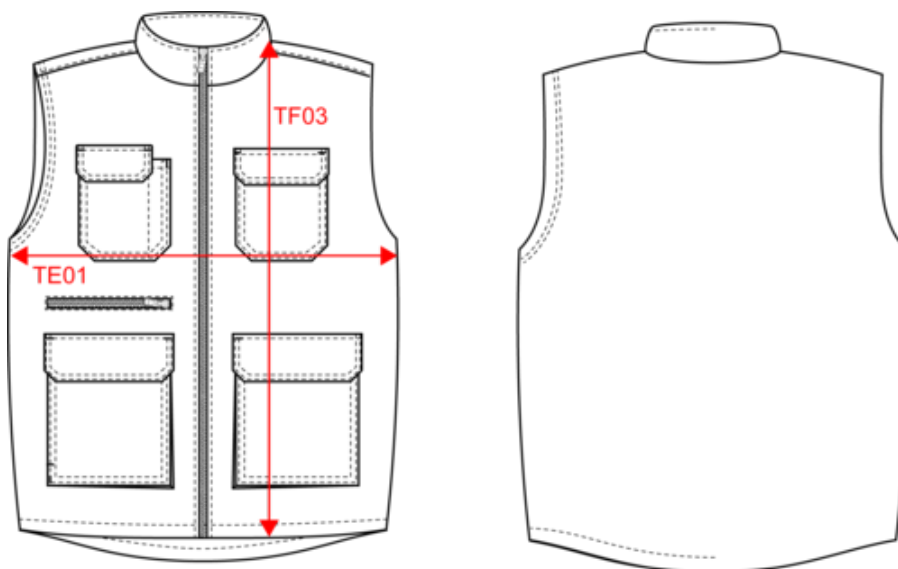

WK607

Gilet polycoton multipoches rembourré unisexe

- Multiples poches fonctionnelles.
- Rembourré pour un meilleur confort et de plus de chaleur.
- Personnalisation facilitée.

Extérieur : 65% polyester / 35% coton. Garniture intérieure 100% polyester. Doublure intérieure 100% polyester. Coupe droite. 2 grandes poches plaquées à rabat avec bande auto-agrippante et ouverture côté + 2 poches poitrine plaquées à rabat avec bande auto-agrippante, dont une avec 1 compartiment stylo ouvert. 1 poche avec zip plastique ton sur ton avant côté droit. 1 poche intérieure avec bande auto-agrippante côté cœur. Fermeture avec zip plastique ton sur ton. Lien d'accrochage intérieur col. Dos rallongé. Zip invisible de personnalisation bas de vêtement. Étiquette de marque Tear Away.

Tableau équivalence des tailles par pays en dernière page.

Certifications

Informations Complémentaires

Logistique

Pays d'origine

Code douanier

WK607

Gilet polycoton multipoches rembourré unisexe

Dimensions (cm)

Mesures en cm	XS	S	M	L	XL	XXL	3XL	4XL	5XL
TE01 - 1/2 largeur poitrine à 1.5cm de l'emmanchure	53.00	56.00	59.00	62.00	65.00	68.00	71.00	74.00	77.00
TF03 - Hauteur totale devant de l'HSP	70.50	72.50	74.50	76.50	78.50	80.50	82.50	84.50	86.50