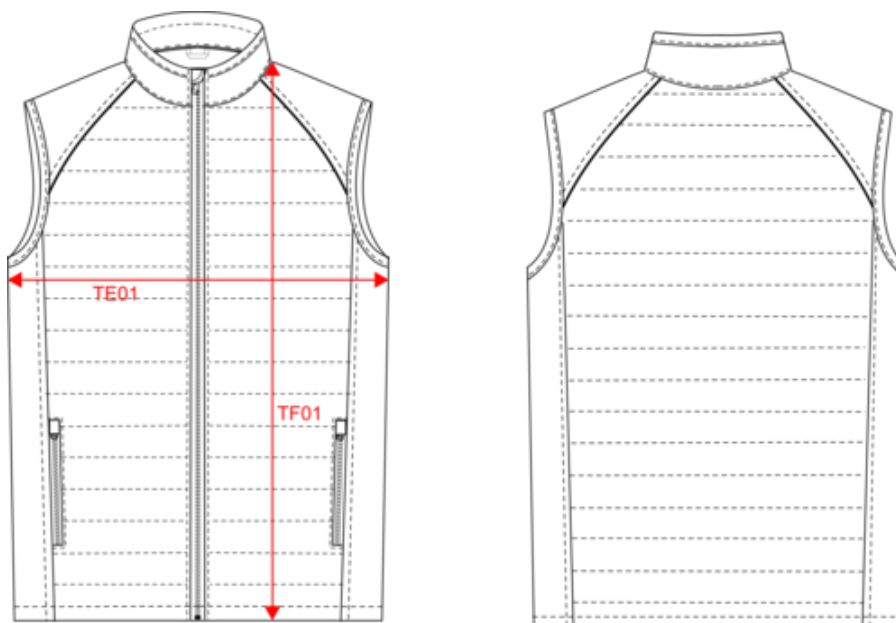

### Dimensions (cm)

Mesures en cm	XS	S	M	L	XL	XXL	3XL	4XL	5XL
TE01 - 1/2 largeur poitrine à 1.5cm de l'emmanchure	49.00	52.00	55.00	58.00	61.00	64.00	67.00	70.00	73.00
TF01 - Hauteur totale de l'HSP	70.00	72.00	74.00	76.00	78.00	80.00	82.00	84.00	86.00