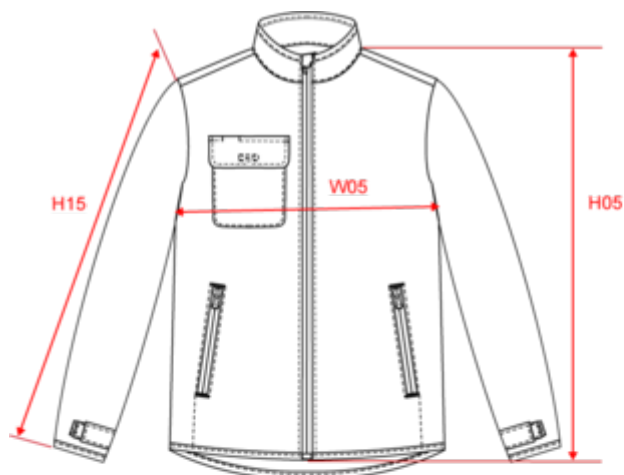

### Dimensions (cm)

Mesures en cm	XS	S	M	L	XL	XXL	3XL	4XL	5XL
H05 (M) - Hauteur totale	69.00	71.00	73.00	75.00	77.00	79.00	81.00	83.00	85.00
H15 - Longueur manche	64.00	65.00	66.00	67.00	68.00	69.00	70.00	71.00	72.00
W05 (M) - 1/2 largeur poitrine à 1.5cm de l'emmanchure	49.00	52.00	55.00	58.00	61.00	64.00	67.00	70.00	73.00