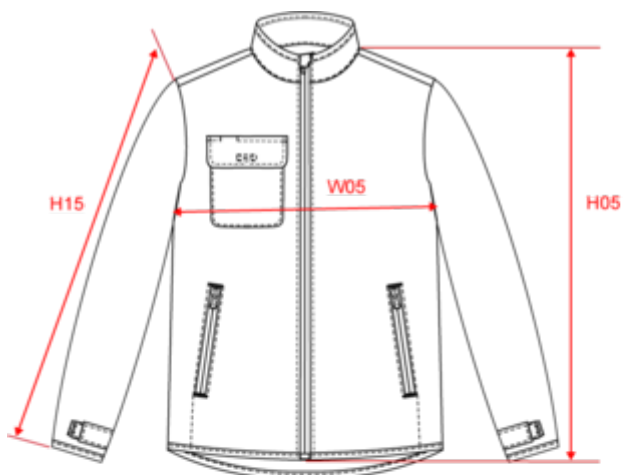

WK605

Chaqueta térmica - 4 Capas

- Protección óptima contra el frío y la intemperie.
- Bies de tejido plateado que mejora la visibilidad.
- Tira para colgar en el cuello que facilita la colocación en perchas y evita que la prenda se deforme.

100% poliéster. 4 capas. Exterior: Tafetán 240T. Membrana de PU. Poly-fil de 60 g. Membrana interior: TPU plateada. Rendimiento técnico: impermeable a 5000 mm y cortavientos 5000. Resistencia térmica (norma ISO 11092-2014) RCT: 0,138 m² k/w. Corte recto. Cierre con cremallera de nylon. 2 bolsillos con cremallera laterales con tirador oculto. 1 bolsillo en el pecho con solapa y ranura para bolígrafo, costuras de refuerzo, cierre mediante tira de velcro. Bies de tejido color plata en cuello, puños y bajo de la prenda. 2 bolsillos grandes interiores en la parte baja. Etiqueta para el nombre en la parte interior de la prenda. Presilla para colgar en el cuello. Espalda alargada. Etiqueta de marca extraíble para facilitar la personalización. Peso medio en la talla L : 410g.

Navy

WK605

Chaqueta térmica - 4 Capas

Dimensiones

Measurements in cm	XS	S	M	L	XL	XXL	3XL	4XL	5XL
H05 (M) - Total height	69.00	71.00	73.00	75.00	77.00	79.00	81.00	83.00	85.00
H15 - Sleeve length	64.00	65.00	66.00	67.00	68.00	69.00	70.00	71.00	72.00
W05 (M) - 1/2 chest width at 1.5cm below armhole	49.00	52.00	55.00	58.00	61.00	64.00	67.00	70.00	73.00