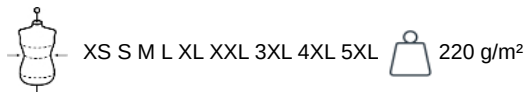

WK605

Chaqueta térmica - 4 Capas

- Protección óptima contra el frío y la intemperie.
- Bies de tejido plateado que mejora la visibilidad.
- Tira para colgar en el cuello que facilita la colocación en perchas y evita que la prenda se deforme.

100% poliéster. 4 capas. Exterior: Tafetán 240T. Membrana de PU. Poly-fil de 60 g. Membrana interior: TPU plateada. Rendimiento técnico: impermeable a 5000 mm y cortavientos 5000. Resistencia térmica (norma ISO 11092-2014) RCT: 0,138 m² k/w. Corte recto. Cierre con cremallera de nylon. 2 bolsillos con cremallera laterales con tirador oculto. 1 bolsillo en el pecho con solapa y ranura para bolígrafo, costuras de refuerzo, cierre mediante tira de velcro. Bies de tejido color plata en cuello, puños y bajo de la prenda. 2 bolsillos grandes interiores en la parte baja. Etiqueta para el nombre en la parte interior de la prenda. Presilla para colgar en el cuello. Espalda alargada. Etiqueta de marca extraíble para facilitar la personalización. Peso medio en la talla L : 410g.

Navy

WK605

Chaqueta térmica - 4 Capas

Dimensiones

Measurements in cm	XS	S	M	L	XL	XXL	3XL	4XL	5XL
H05 (M) - Total height	69.00	71.00	73.00	75.00	77.00	79.00	81.00	83.00	85.00
H15 - Sleeve length	64.00	65.00	66.00	67.00	68.00	69.00	70.00	71.00	72.00
W05 (M) - 1/2 chest width at 1.5cm below armhole	49.00	52.00	55.00	58.00	61.00	64.00	67.00	70.00	73.00

WK605

Chaqueta térmica - 4 Capas

Informacion colores

Navy

RVB : 41,46,56
Pantone C : 433C
Pantone TCX : 19-4012TCX

Logistica  1  25

Sizes	Width (cm)	Height (cm)	Length (cm)	Net weight (kg)	Gross weight (kg)	Pieces/Box	Pieces/Bundle
XS	40	45	60	9.5	11	25	1
S	40	45	60	10	11.5	25	1
M	40	45	60	10.5	12	25	1
L	40	45	60	11	12.5	25	1
XL	40	60	60	11.5	13	25	1
XXL	40	60	60	12	13.5	25	1
3XL	40	60	60	12.5	14	25	1
4XL	40	60	60	13	14.5	25	1
5XL	40	60	60	13.5	15	25	1