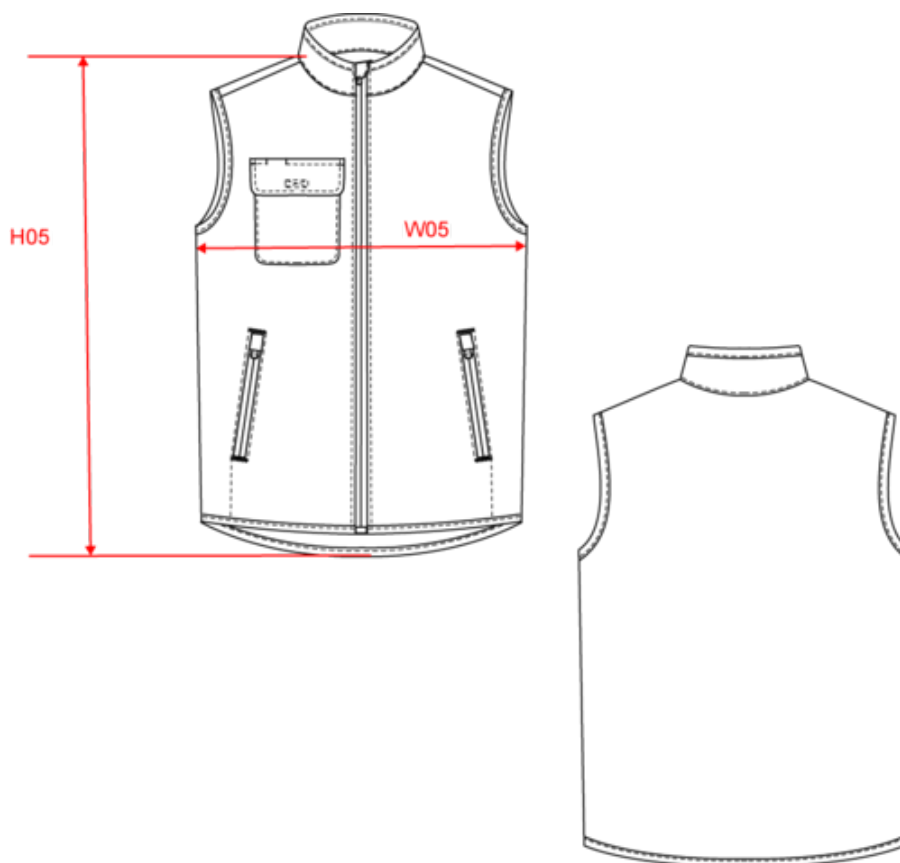

100% polyester. 4 couches : extérieur Taffetas 240T. Polyfil 60 g. Membrane PU argentée à l'intérieur. Performance technique : imperméable 5000 mm et coupe-vent 5000. Résistance thermique (Norme ISO 11092-2014) RCT : 0.138 m² k/w. Coupe droite. Fermeture zippée en nylon. 2 poches zippées sur les côtés. 1 poche poitrine avec rabat et emplacement stylo, couture de renfort, fermeture par bande auto-agrippante. Biais tissu argenté sur bordure col, emmanchures et bas de vêtement. 2 grandes poches intérieur bas. Étiquette nom à l'intérieur du vêtement. Lien d'accrochage dans le col. Dos rallongé. Etiquette de marque Tear Away pour faciliter la personnalisation.

62024010

Navy

WK604

Bodywarmer thermique 4 couches unisexe

Dimensions (cm)

Mesures en cm	XS	S	M	L	XL	XXL	3XL	4XL	5XL
H05 (M) - Hauteur totale	69.00	71.00	73.00	75.00	77.00	79.00	81.00	83.00	85.00
W05 (M) - 1/2 largeur poitrine à 1.5cm de l'emmanchure	49.00	52.00	55.00	58.00	61.00	64.00	67.00	70.00	73.00