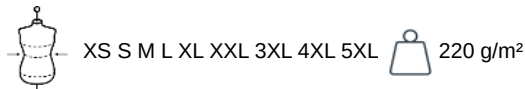

100% polyester. 4 couches : extérieur Taffetas 240T. Polyfil 60 g. Membrane PU argentée à l'intérieur. Performance technique : imperméable 5000 mm et coupe-vent 5000. Résistance thermique (Norme ISO 11092-2014) RCT : 0.138 m² k/w. Coupe droite. Fermeture zippée en nylon. 2 poches zippées sur les côtés. 1 poche poitrine avec rabat et emplacement stylo, couture de renfort, fermeture par bande auto-agrippante. Biais tissu argenté sur bordure col, emmanchures et bas de vêtement. 2 grandes poches intérieur bas. Étiquette nom à l'intérieur du vêtement. Lien d'accrochage dans le col. Dos rallongé. Etiquette de marque Tear Away pour faciliter la personnalisation.