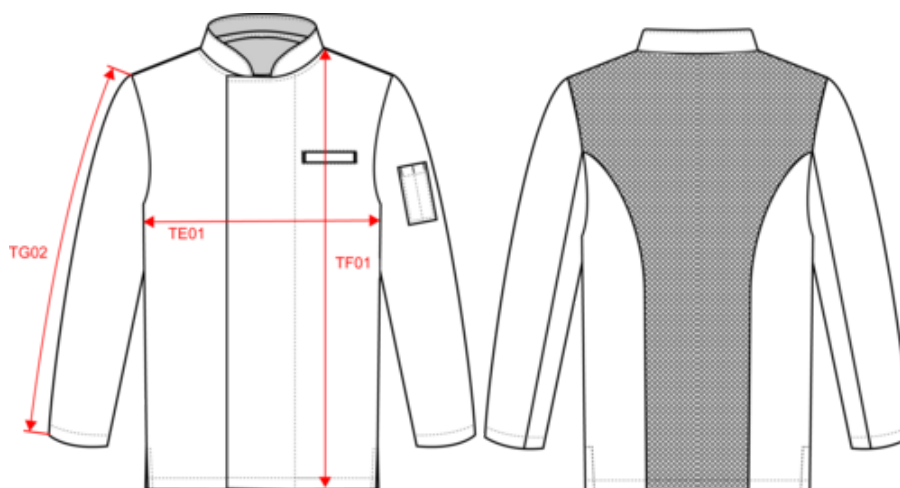

65% polyester recyclé / 35% coton. Tissu twill. Lavage industriel et/ou lavage domestique 60°C. Coupe droite. Col mao. Bande de propreté intérieure col en twill ton sur ton. Une poche poitrine passepoilée surpiquée et une poche stylos sur la manche, côté gauche au porté. Fermeture croisée avec boutons pressions en métal dissimulés sous la patte. Empiècement dos respirant en mesh ton sur ton. Fentes latérales. Ourlets bas de manches et bas de vêtement. Pochette RFID bas du vêtement au-dessus des labels. Etiquette de marque détachable.

PK - Pakistan

Code douanier

62033310

WK511

Veste de cuisine écoresponsable et respirante manches longues unisexe

Dimensions (cm)

Mesures en cm	XXS	XS	S	M	L	XL	XXL	3XL	4XL	5XL	6XL
TE01 - 1/2 largeur poitrine à 1.5cm de l'emmanchure	47.00	50.00	53.00	56.00	59.00	62.00	65.00	68.00	71.00	74.00	77.00
TF01 - Hauteur totale de l'HSP	68.00	70.00	72.00	74.00	76.00	78.00	80.00	82.00	84.00	86.00	88.00
TG02 - Longueur manche longue	60.00	61.00	62.00	63.00	64.00	65.00	66.00	67.00	68.00	69.00	70.00